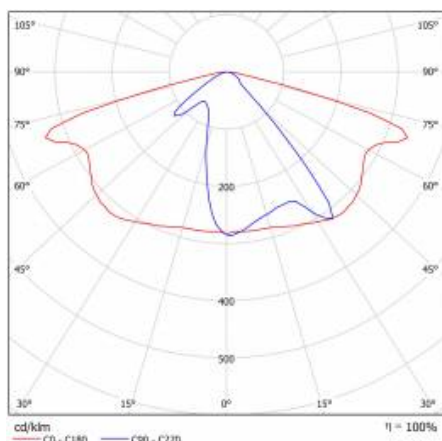

ASTRA LED ALU 3700LM 840 AR1 IP66 II TŘÍDA DRÁT 0,7M ZÁSTRČKA/GN (26W)

PODROBNÁ PRODUKTOVÁ KARTA

TABULKA TECHNICKÝCH PARAMETRŮ

Index:	580079	Barva těla:	šedá
EAN:	5905963580079	Rozměry (V/Š/H/V) [mm]:	640/233/113
Třída ETIM:	EC000062	Instalační rozměry [mm]:	ø60
Typ kategorie:	ulice a silnice	Odolnost proti nárazu:	IK08
Zdroj světla:	LED modul	Stupeň těsnosti:	IP66
Jmenovitý výkon svítidla [W]:	26	Montážní verze:	Vrchol, na tyči / Straně, na výložníku
Jmenovité napájecí napětí [V]:	220–240	Nastavení úhlu světla [°]:	-5 až +15 (vrchol); -15 až +5 (strana)
Frekvence [Hz]:	50–60	Boční plocha (SCx) [m2]:	0.018
Světelný tok svítidla [lm]:	3700	Provozní teplota [°C]:	od -20 do +35
Světelná účinnost svítidla [lm/W]:	142	Životnost LED L90B10 [h] [h]:	34000
Energetická třída:	C	Typ kabelu:	H07RN-F
Třída ochrany:	II	ULOR:	0%
Teplota barvy [K]:	4000	Životnost LED L70B50 [h]:	120000
Index podání barev (Ra):	> 80	Životnost LED L80B20 [h]:	75000
SDCM:	≤ 5	Řízení:	ZAPNUTO VYPNUTO
Účinník:	0.93	Délka vodiče [m]:	0.70
Přepětová ochrana [kV]:	10	Čistá hmotnost [kg]:	2.950
Typ difuzoru:	lentikulární matrice	Záruka Export [roky]:	5
Materiál optiky:	PC	Certifikát CE:	467/2023
Optika:	AR1	Certifikace ENEC:	0324/ENEC/23
Materiál karoserie:	práškově lakovaný hliník	Manuál:	Download PDF

SVĚTELNÁ KŘIVKA