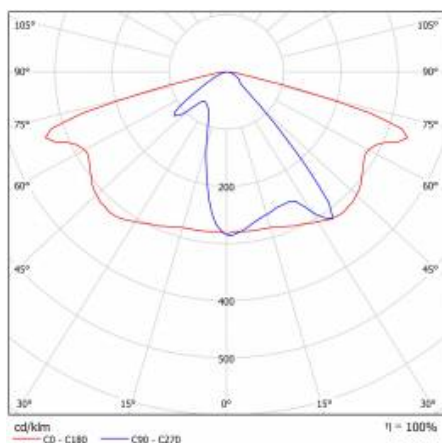

ASTRA LED ALU 3700LM 840 AR1 IP66 II TŘÍDA DRÁT 0,7M ZÁSTRČKA/GN (26W)

PODROBNÁ PRODUKTOVÁ KARTA

TABULKA TECHNICKÝCH PARAMETRŮ

Index:	580079	Materiál karoserie:	práškově lakovaný hliník
Jmenovitý výkon svítidla [W]:	26	Barva těla:	šedá
EAN:	5905963580079	Instalační rozměry [mm]:	ø60
Světelný tok svítidla [lm]:	3700	Odolnost proti nárazu:	IK08
Třída ETIM:	EC000062	Stupeň těsnosti:	IP66
Typ kategorie:	ulice a silnice	Montážní verze:	Vrchol, na tyči / Straně, na výložníku
Zdroj světla:	LED modul	Nastavení úhlu sklonu [°]:	-5 až +15 (vrchol); -15 až +5 (strana)
Teplota barvy [K]:	4000	Boční plocha (SCx) [m2]:	0.018
Jmenovité napájecí napětí [V]:	220–240	Provozní teplota [°C]:	od -20 do +35
Třída ochrany:	II	Životnost LED L90B10 [h] [h]:	34000
Frekvence [Hz]:	50–60	Typ kabelu:	H07RN-F
Optika:	AR1	ULOR:	0%
Světelná účinnost svítidla [lm/W]:	142	Životnost LED L70B50 [h]:	120000
Energetická třída:	C	Životnost LED L80B20 [h]:	75000
Index podání barev (Ra):	> 80	Řízení:	ZAPNUTO VYPNUTO
SDCM:	≤ 5	Délka vodiče [m]:	0.70
Účinník:	0.93	Čistá hmotnost [kg]:	2.950
Přepětová ochrana [kV]:	10	Záruka Export [roky]:	5
Typ difuzoru:	lentikulární matrice	Certifikát CE:	467/2023
Materiál optiky:	PC	Certifikace ENEC:	0324/ENEC/23
Rozměry (V/Š/H/V) [mm]:	640/233/113	Manuál:	Download PDF

SVĚTELNÁ KŘIVKA