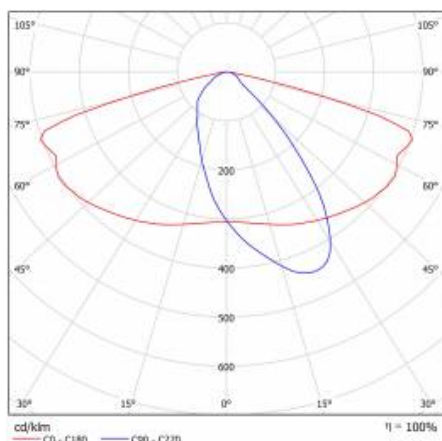

ASTRA LED ALU 3500LM 830 AR3 IP66 II TŘÍDA DRÁT 0,7M ZÁSTRČKA/GN (26W)

PODROBNÁ PRODUKTOVÁ KARTA

TABULKA TECHNICKÝCH PARAMETRŮ

Index:	580369	Materiál karoserie:	práškově lakovaný hliník
Jmenovitý výkon svítidla [W]:	26	Barva těla:	šedá
EAN:	5905963580369	Instalační rozměry [mm]:	ø60
Světelný tok svítidla [lm]:	3500	Odolnost proti nárazu:	IK08
Třída ETIM:	EC000062	Stupeň těsnosti:	IP66
Typ kategorie:	ulice a silnice	Montážní verze:	Vrchol, na tyči / Straně, na výložníku
Zdroj světla:	LED modul	Nastavení úhlu sklonu [°]:	-5 až +15 (vrchol); -15 až +5 (strana)
Teplota barvy [K]:	3000	Boční plocha (SCx) [m2]:	0.018
Jmenovité napájecí napětí [V]:	220–240	Provozní teplota [°C]:	od -20 do +35
Třída ochrany:	II	Životnost LED L90B10 [h] [h]:	34000
Frekvence [Hz]:	50–60	Typ kabelu:	H07RN-F
Optika:	AR3	ULOR:	0%
Světelná účinnost svítidla [lm/W]:	135	Životnost LED L70B50 [h]:	120000
Energetická třída:	D	Životnost LED L80B20 [h]:	75000
Index podání barev (Ra):	> 80	Řízení:	ZAPNUTO VYPNUTO
SDCM:	≤ 5	Délka vodiče [m]:	0.70
Účinník:	0.93	Čistá hmotnost [kg]:	2.950
Přepětová ochrana [kV]:	10	Záruka Export [roky]:	5
Typ difuzoru:	lentikulární matrice	Certifikát CE:	467/2023
Materiál optiky:	PC	Certifikace ENEC:	0324/ENEC/23
Rozměry (V/Š/H/V) [mm]:	640/233/113	Manuál:	Download PDF

SVĚTELNÁ KŘIVKA