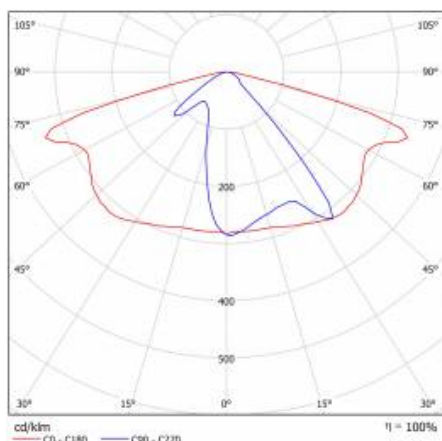

ASTRA LED ALU 3500LM 830 AR1 IP66 II TŘÍDA DRÁT 0,7M ZÁSTRČKA/GN (26W)

PODROBNÁ PRODUKTOVÁ KARTA

TABULKA TECHNICKÝCH PARAMETRŮ

Index:	580062	Barva těla:	šedá
EAN:	5905963580062	Rozměry (V/Š/H/V) [mm]:	640/233/113
Třída ETIM:	EC000062	Instalační rozměry [mm]:	ø60
Typ kategorie:	ulice a silnice	Odolnost proti nárazu:	IK08
Zdroj světla:	LED modul	Stupeň těsnosti:	IP66
Jmenovitý výkon svítidla [W]:	26	Montážní verze:	Vrchol, na tyči / Straně, na výložníku
Jmenovité napájecí napětí [V]:	220–240	Nastavení úhlu sklonu [°]:	-5 až +15 (vrchol); -15 až +5 (strana)
Frekvence [Hz]:	50–60	Boční plocha (SCx) [m2]:	0.018
Světelný tok svítidla [lm]:	3500	Provozní teplota [°C]:	od -20 do +35
Světelná účinnost svítidla [lm/W]:	135	Životnost LED L90B10 [h] [h]:	34000
Energetická třída:	D	Typ kabelu:	H07RN-F
Třída ochrany:	II	ULOR:	0%
Teplota barvy [K]:	3000	Životnost LED L70B50 [h]:	120000
Index podání barev (Ra):	> 80	Životnost LED L80B20 [h]:	75000
SDCM:	≤ 5	Řízení:	ZAPNUTO VYPNUTO
Účinník:	0.93	Délka vodiče [m]:	0.70
Přepětová ochrana [kV]:	10	Čistá hmotnost [kg]:	2.950
Typ difuzoru:	lentikulární matrice	Záruka Export [roky]:	5
Materiál optiky:	PC	Certifikát CE:	467/2023
Optika:	AR1	Certifikace ENEC:	0324/ENEC/23
Materiál karoserie:	práškově lakovaný hliník	Manuál:	Download PDF

SVĚTELNÁ KŘIVKA