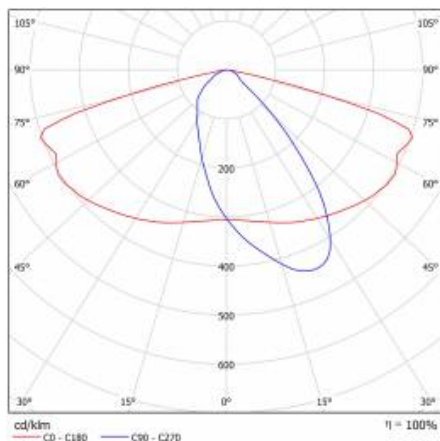

ASTRA LED ALU 2300LM 857 AR3 IP66 II TŘÍDA DRÁT 0,7M ZÁSTRČKA/GN (17W)

PODROBNÁ PRODUKTOVÁ KARTA

TABULKA TECHNICKÝCH PARAMETRŮ

Index:	580321	Barva těla:	šedá
EAN:	5905963580321	Rozměry (V/Š/H/V) [mm]:	640/233/113
Třída ETIM:	EC000062	Instalační rozměry [mm]:	ø60
Typ kategorie:	ulice a silnice	Odolnost proti nárazu:	IK08
Zdroj světla:	LED modul	Stupeň těsnosti:	IP66
Jmenovitý výkon svítidla [W]:	17	Montážní verze:	Vrchol, na tyči / Straně, na výložníku
Jmenovité napájecí napětí [V]:	220–240	Nastavení úhlu sklonu [°]:	-5 až +15 (vrchol); -15 až +5 (strana)
Frekvence [Hz]:	50–60	Boční plocha (SCx) [m2]:	0.018
Světelný tok svítidla [lm]:	2300	Provozní teplota [°C]:	od -20 do +35
Světelná účinnost svítidla [lm/W]:	135	Životnost LED L90B10 [h] [h]:	34000
Energetická třída:	D	Typ kabelu:	H07RN-F
Třída ochrany:	II	ULOR:	0%
Teplota barvy [K]:	5700	Životnost LED L70B50 [h]:	120000
Index podání barev (Ra):	> 80	Životnost LED L80B20 [h]:	75000
SDCM:	≤ 5	Řízení:	ZAPNUTO VYPNUTO
Účinník:	0.90	Délka vodiče [m]:	0.70
Přepětová ochrana [kV]:	10	Čistá hmotnost [kg]:	2.950
Typ difuzoru:	lentikulární matrice	Záruka Export [roky]:	5
Materiál optiky:	PC	Certifikát CE:	467/2023
Optika:	AR3	Certifikace ENEC:	0324/ENEC/23
Materiál karoserie:	práškově lakovaný hliník	Manuál:	Download PDF

SVĚTELNÁ KŘIVKA