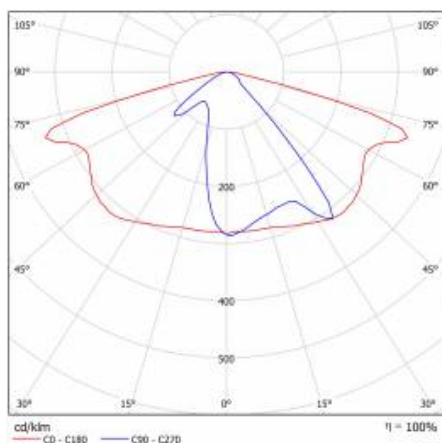

ASTRA LED ALU 2300LM 857 AR1 IP66 II TŘÍDA DRÁT 0,7M ZÁSTRČKA/GN (17W)

PODROBNÁ PRODUKTOVÁ KARTA

TABULKA TECHNICKÝCH PARAMETRŮ

Index:	580024	Materiál karoserie:	práškově lakovaný hliník
Jmenovitý výkon svítidla [W]:	17	Barva těla:	šedá
EAN:	5905963580024	Instalační rozměry [mm]:	ø60
Světelný tok svítidla [lm]:	2300	Odolnost proti nárazu:	IK08
Třída ETIM:	EC000062	Stupeň těsnosti:	IP66
Typ kategorie:	ulice a silnice	Montážní verze:	Vrchol, na tyči / Straně, na výložníku
Zdroj světla:	LED modul	Nastavení úhlu sklonu [°]:	-5 až +15 (vrchol); -15 až +5 (strana)
Teplota barvy [K]:	5700	Boční plocha (SCx) [m2]:	0.018
Jmenovité napájecí napětí [V]:	220–240	Provozní teplota [°C]:	od -20 do +35
Třída ochrany:	II	Životnost LED L90B10 [h] [h]:	34000
Frekvence [Hz]:	50–60	Typ kabelu:	H07RN-F
Optika:	AR1	ULOR:	0%
Světelná účinnost svítidla [lm/W]:	135	Životnost LED L70B50 [h]:	120000
Energetická třída:	D	Životnost LED L80B20 [h]:	75000
Index podání barev (Ra):	> 80	Řízení:	ZAPNUTO VYPNUTO
SDCM:	≤ 5	Délka vodiče [m]:	0.70
Účinník:	0.90	Čistá hmotnost [kg]:	2.950
Přepětová ochrana [kV]:	10	Záruka Export [roky]:	5
Typ difuzoru:	lentikulární matrice	Certifikát CE:	467/2023
Materiál optiky:	PC	Certifikace ENEC:	0324/ENEC/23
Rozměry (V/Š/H/V) [mm]:	640/233/113	Manuál:	Download PDF

SVĚTELNÁ KŘIVKA