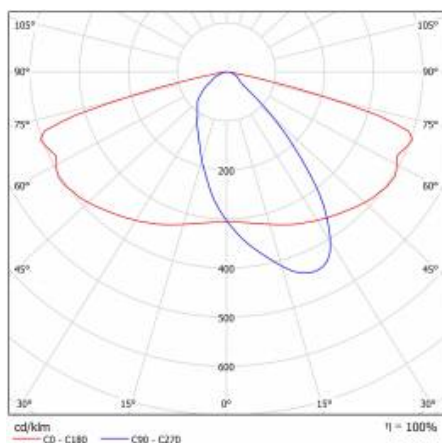

ASTRA LED ALU 2300LM 840 AR3 IP66 II TŘÍDA DRÁT 0,7M ZÁSTRČKA/GN (17W)

PODROBNÁ PRODUKTOVÁ KARTA

TABULKA TECHNICKÝCH PARAMETRŮ

Index:	580314	Materiál karoserie:	práškově lakovaný hliník
Jmenovitý výkon svítidla [W]:	17	Barva těla:	šedá
EAN:	5905963580314	Instalační rozměry [mm]:	ø60
Světelný tok svítidla [lm]:	2300	Odolnost proti nárazu:	IK08
Třída ETIM:	EC000062	Stupeň těsnosti:	IP66
Typ kategorie:	ulice a silnice	Montážní verze:	Vrchol, na tyči / Straně, na výložníku
Zdroj světla:	LED modul	Nastavení úhlu sklonu [°]:	-5 až +15 (vrchol); -15 až +5 (strana)
Teplota barvy [K]:	4000	Boční plocha (SCx) [m2]:	0.018
Jmenovité napájecí napětí [V]:	220–240	Provozní teplota [°C]:	od -20 do +35
Třída ochrany:	II	Životnost LED L90B10 [h] [h]:	34000
Frekvence [Hz]:	50–60	Typ kabelu:	H07RN-F
Optika:	AR3	ULOR:	0%
Světelná účinnost svítidla [lm/W]:	135	Životnost LED L70B50 [h]:	120000
Energetická třída:	D	Životnost LED L80B20 [h]:	75000
Index podání barev (Ra):	> 80	Řízení:	ZAPNUTO VYPNUTO
SDCM:	≤ 5	Délka vodiče [m]:	0.70
Účinník:	0.90	Čistá hmotnost [kg]:	2.950
Přepětová ochrana [kV]:	10	Záruka Export [roky]:	5
Typ difuzoru:	lentikulární matrice	Certifikát CE:	467/2023
Materiál optiky:	PC	Certifikace ENEC:	0324/ENEC/23
Rozměry (V/Š/H/V) [mm]:	640/233/113	Manuál:	Download PDF

SVĚTELNÁ KŘIVKA