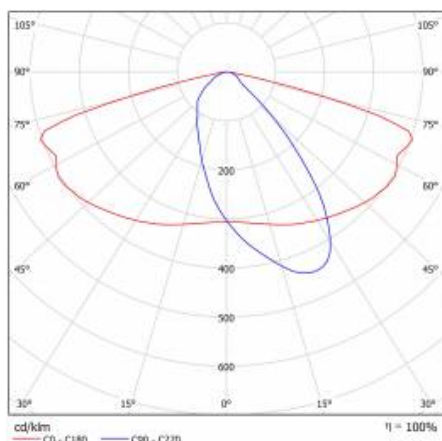

ASTRA LED ALU 2300LM 840 AR3 IP66 II TŘÍDA DRÁT 0,7M ZÁSTRČKA/GN (17W)

PODROBNÁ PRODUKTOVÁ KARTA

TABULKA TECHNICKÝCH PARAMETRŮ

Index:	580314	Barva těla:	šedá
EAN:	5905963580314	Rozměry (V/Š/H/V) [mm]:	640/233/113
Třída ETIM:	EC000062	Instalační rozměry [mm]:	ø60
Typ kategorie:	ulice a silnice	Odolnost proti nárazu:	IK08
Zdroj světla:	LED modul	Stupeň těsnosti:	IP66
Jmenovitý výkon svítidla [W]:	17	Montážní verze:	Vrchol, na tyči / Straně, na výložníku
Jmenovité napájecí napětí [V]:	220–240	Nastavení úhlu sklonu [°]:	-5 až +15 (vrchol); -15 až +5 (strana)
Frekvence [Hz]:	50–60	Boční plocha (SCx) [m2]:	0.018
Světelný tok svítidla [lm]:	2300	Provozní teplota [°C]:	od -20 do +35
Světelná účinnost svítidla [lm/W]:	135	Životnost LED L90B10 [h] [h]:	34000
Energetická třída:	D	Typ kabelu:	H07RN-F
Třída ochrany:	II	ULOR:	0%
Teplota barvy [K]:	4000	Životnost LED L70B50 [h]:	120000
Index podání barev (Ra):	> 80	Životnost LED L80B20 [h]:	75000
SDCM:	≤ 5	Řízení:	ZAPNUTO VYPNUTO
Účinník:	0.90	Délka vodiče [m]:	0.70
Přepětová ochrana [kV]:	10	Čistá hmotnost [kg]:	2.950
Typ difuzoru:	lentikulární matrice	Záruka Export [roky]:	5
Materiál optiky:	PC	Certifikát CE:	467/2023
Optika:	AR3	Certifikace ENEC:	0324/ENEC/23
Materiál karoserie:	práškově lakovaný hliník	Manuál:	Download PDF

SVĚTELNÁ KŘIVKA