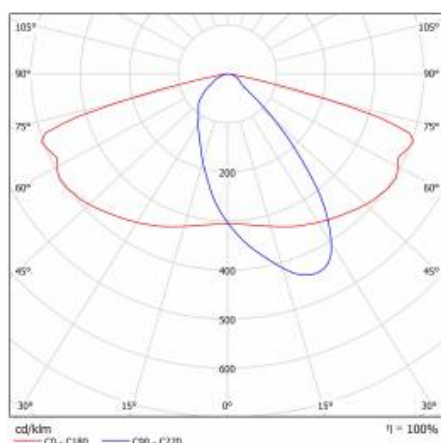

ASTRA LED ALU 2300LM 840 AR3 IP66 II TŘÍDA DRÁT 0,7M ZÁSTRČKA/GN (17W)

PODROBNÁ PRODUKTOVÁ KARTA

TABULKA TECHNICKÝCH PARAMETRŮ

Index:	580314	Materiál karoserie:	práškově lakovaný hliník
Jmenovitý výkon svítidla [W]:	17	Barva těla:	šedá
EAN:	5905963580314	Instalační rozměry [mm]:	ø60
Světelný tok svítidla [lm]:	2300	Odolnost proti nárazu:	IK08
Třída ETIM:	EC000062	Stupeň těsnosti:	IP66
Typ kategorie:	ulice a silnice	Montážní verze:	Vrchol, na tyči / Straně, na výložníku
Zdroj světla:	LED modul	Nastavení úhlu sklonu [°]:	-5 až +15 (vrchol); -15 až +5 (strana)
Teplota barvy [K]:	4000	Boční plocha (SCx) [m2]:	0.018
Jmenovité napájecí napětí [V]:	220–240	Provozní teplota [°C]:	od -20 do +35
Třída ochrany:	II	Životnost LED L90B10 [h] [h]:	34000
Frekvence [Hz]:	50–60	Typ kabelu:	H07RN-F
Optika:	AR3	ULOR:	0%
Světelná účinnost svítidla [lm/W]:	135	Životnost LED L70B50 [h]:	120000
Energetická třída:	D	Životnost LED L80B20 [h]:	75000
Index podání barev (Ra):	> 80	Řízení:	ZAPNUTO VYPNUTO
SDCM:	≤ 5	Délka vodiče [m]:	0.70
Účinník:	0.90	Čistá hmotnost [kg]:	2.950
Přepětová ochrana [kV]:	10	Záruka Export [roky]:	5
Typ difuzoru:	lentikulární matrice	Certifikát CE:	467/2023
Materiál optiky:	PC	Certifikace ENEC:	0324/ENEC/23
Rozměry (V/Š/H/V) [mm]:	640/233/113	Manuál:	Download PDF

SVĚTELNÁ KŘIVKA