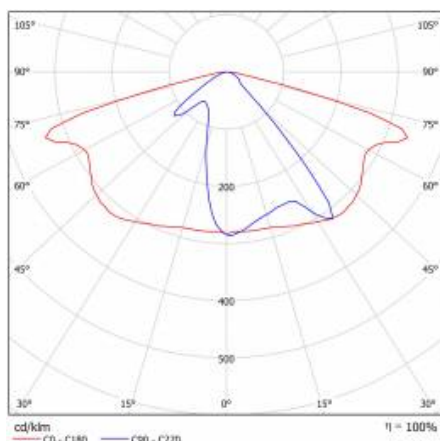

ASTRA LED ALU 2300LM 840 AR1 IP66 II TŘÍDA DRÁT 0,7M ZÁSTRČKA/GN (17W)

PODROBNÁ PRODUKTOVÁ KARTA

TABULKA TECHNICKÝCH PARAMETRŮ

Index:	580017	Materiál karoserie:	práškově lakovaný hliník
Jmenovitý výkon svítidla [W]:	17	Barva těla:	šedá
EAN:	5905963580017	Instalační rozměry [mm]:	ø60
Světelný tok svítidla [lm]:	2300	Odolnost proti nárazu:	IK08
Třída ETIM:	EC000062	Stupeň těsnosti:	IP66
Typ kategorie:	ulice a silnice	Montážní verze:	Vrchol, na tyči / Straně, na výložníku
Zdroj světla:	LED modul	Nastavení úhlu sklonu [°]:	-5 až +15 (vrchol); -15 až +5 (strana)
Teplota barvy [K]:	4000	Boční plocha (SCx) [m2]:	0.018
Jmenovité napájecí napětí [V]:	220–240	Provozní teplota [°C]:	od -20 do +35
Třída ochrany:	II	Životnost LED L90B10 [h] [h]:	34000
Frekvence [Hz]:	50–60	Typ kabelu:	H07RN-F
Optika:	AR1	ULOR:	0%
Světelná účinnost svítidla [lm/W]:	135	Životnost LED L70B50 [h]:	120000
Energetická třída:	D	Životnost LED L80B20 [h]:	75000
Index podání barev (Ra):	> 80	Řízení:	ZAPNUTO VYPNUTO
SDCM:	≤ 5	Délka vodiče [m]:	0.70
Účinník:	0.90	Čistá hmotnost [kg]:	2.950
Přepětová ochrana [kV]:	10	Záruka Export [roky]:	5
Typ difuzoru:	lentikulární matrice	Certifikát CE:	467/2023
Materiál optiky:	PC	Certifikace ENEC:	0324/ENEC/23
Rozměry (V/Š/H/V) [mm]:	640/233/113	Manuál:	Download PDF

SVĚTELNÁ KŘIVKA