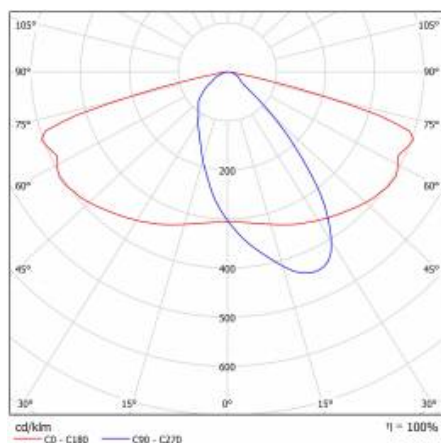

ASTRA LED ALU 2100LM 830 AR3 IP66 II TŘÍDA DRÁT 0,7M ZÁSTRČKA/GN (17W)

PODROBNÁ PRODUKTOVÁ KARTA

TABULKA TECHNICKÝCH PARAMETRŮ

Index:	580307	Materiál karoserie:	práškově lakovaný hliník
Jmenovitý výkon svítidla [W]:	17	Barva těla:	šedá
EAN:	5905963580307	Instalační rozměry [mm]:	ø60
Světelný tok svítidla [lm]:	2100	Odolnost proti nárazu:	IK08
Třída ETIM:	EC000062	Stupeň těsnosti:	IP66
Typ kategorie:	ulice a silnice	Montážní verze:	Vrchol, na tyči / Straně, na výložníku
Zdroj světla:	LED modul	Nastavení úhlu sklonu [°]:	-5 až +15 (vrchol); -15 až +5 (strana)
Teplota barvy [K]:	3000	Boční plocha (SCx) [m2]:	0.018
Jmenovité napájecí napětí [V]:	220–240	Provozní teplota [°C]:	od -20 do +35
Třída ochrany:	II	Životnost LED L90B10 [h] [h]:	34000
Frekvence [Hz]:	50–60	Typ kabelu:	H07RN-F
Optika:	AR3	ULOR:	0%
Světelná účinnost svítidla [lm/W]:	124	Životnost LED L70B50 [h]:	120000
Energetická třída:	D	Životnost LED L80B20 [h]:	75000
Index podání barev (Ra):	> 80	Řízení:	ZAPNUTO VYPNUTO
SDCM:	≤ 5	Délka vodiče [m]:	0.70
Účinník:	0.90	Čistá hmotnost [kg]:	2.950
Přepětová ochrana [kV]:	10	Záruka Export [roky]:	5
Typ difuzoru:	lentikulární matrice	Certifikát CE:	467/2023
Materiál optiky:	PC	Certifikace ENEC:	0324/ENEC/23
Rozměry (V/Š/H/V) [mm]:	640/233/113	Manuál:	Download PDF

SVĚTELNÁ KŘIVKA