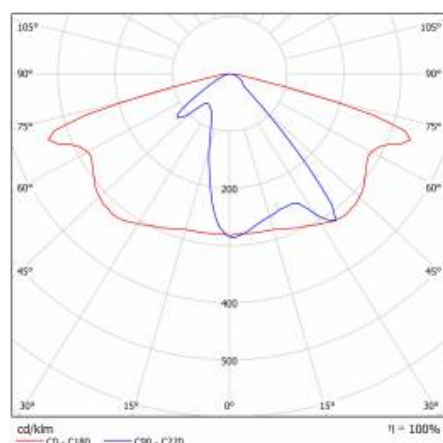

ASTRA LED ALU 2100LM 830 AR1 IP66 II TŘÍDA DRÁT 0,7M ZÁSTRČKA/GN (17W)

PODROBNÁ PRODUKTOVÁ KARTA

TABULKA TECHNICKÝCH PARAMETRŮ

Index:	580000	Barva těla:	šedá
EAN:	5905963580000	Rozměry (V/Š/H/V) [mm]:	640/233/113
Třída ETIM:	EC000062	Instalační rozměry [mm]:	ø60
Typ kategorie:	ulice a silnice	Odolnost proti nárazu:	IK08
Zdroj světla:	LED modul	Stupeň těsnosti:	IP66
Jmenovitý výkon svítidla [W]:	17	Montážní verze:	Vrchol, na tyči / Straně, na výložníku
Jmenovité napájecí napětí [V]:	220–240	Nastavení úhlu světla [°]:	-5 až +15 (vrchol); -15 až +5 (strana)
Frekvence [Hz]:	50–60	Boční plocha (SCx) [m2]:	0.018
Světelný tok svítidla [lm]:	2100	Provozní teplota [°C]:	od -20 do +35
Světelná účinnost svítidla [lm/W]:	124	Životnost LED L90B10 [h] [h]:	34000
Energetická třída:	D	Typ kabelu:	H07RN-F
Třída ochrany:	II	ULOR:	0%
Teplota barvy [K]:	3000	Životnost LED L70B50 [h]:	120000
Index podání barev (Ra):	> 80	Životnost LED L80B20 [h]:	75000
SDCM:	≤ 5	Řízení:	ZAPNUTO VYPNUTO
Účinník:	0.90	Délka vodiče [m]:	0.70
Přepětová ochrana [kV]:	10	Čistá hmotnost [kg]:	2.950
Typ difuzoru:	lentikulární matrice	Záruka Export [roky]:	5
Materiál optiky:	PC	Certifikát CE:	467/2023
Optika:	AR1	Certifikace ENEC:	0324/ENEC/23
Materiál karoserie:	práškově lakovaný hliník	Manuál:	Download PDF

SVĚTELNÁ KŘIVKA