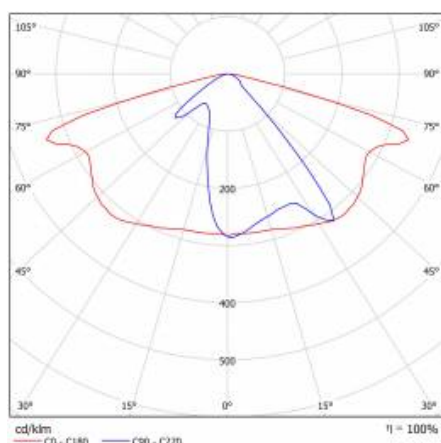

ASTRA LED ALU 2100LM 830 AR1 IP66 II TŘÍDA DRÁT 0,7M ZÁSTRČKA/GN (17W)

PODROBNÁ PRODUKTOVÁ KARTA

TABULKA TECHNICKÝCH PARAMETRŮ

Index:	580000	Barva těla:	šedá
EAN:	5905963580000	Rozměry (V/Š/H/V) [mm]:	640/233/113
Třída ETIM:	EC000062	Instalační rozměry [mm]:	ø60
Typ kategorie:	ulice a silnice	Odolnost proti nárazu:	IK08
Zdroj světla:	LED modul	Stupeň těsnosti:	IP66
Jmenovitý výkon svítidla [W]:	17	Montážní verze:	Vrchol, na tyči / Straně, na výložníku
Jmenovité napájecí napětí [V]:	220–240	Nastavení úhlu sklonu [°]:	-5 až +15 (vrchol); -15 až +5 (strana)
Frekvence [Hz]:	50–60	Boční plocha (SCx) [m2]:	0.018
Světelný tok svítidla [lm]:	2100	Provozní teplota [°C]:	od -20 do +35
Světelná účinnost svítidla [lm/W]:	124	Životnost LED L90B10 [h] [h]:	34000
Energetická třída:	D	Typ kabelu:	H07RN-F
Třída ochrany:	II	ULOR:	0%
Teplota barvy [K]:	3000	Životnost LED L70B50 [h]:	120000
Index podání barev (Ra):	> 80	Životnost LED L80B20 [h]:	75000
SDCM:	≤ 5	Řízení:	ZAPNUTO VYPNUTO
Účinník:	0.90	Délka vodiče [m]:	0.70
Přepětová ochrana [kV]:	10	Čistá hmotnost [kg]:	2.950
Typ difuzoru:	lentikulární matrice	Záruka Export [roky]:	5
Materiál optiky:	PC	Certifikát CE:	467/2023
Optika:	AR1	Certifikace ENEC:	0324/ENEC/23
Materiál karoserie:	práškově lakovaný hliník	Manuál:	Download PDF

SVĚTELNÁ KŘIVKA