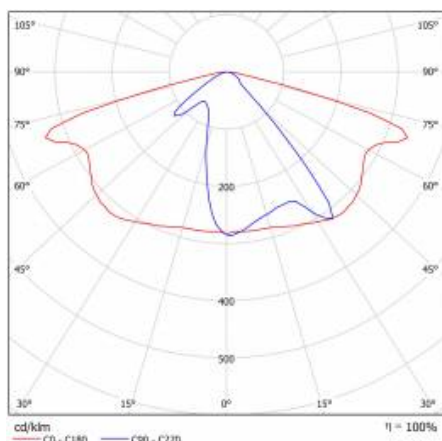

ASTRA LED ALU 2100LM 830 AR1 IP66 II TŘÍDA DRÁT 0,7M ZÁSTRČKA/GN (17W)

PODROBNÁ PRODUKTOVÁ KARTA

TABULKA TECHNICKÝCH PARAMETRŮ

Index:	580000	Materiál karoserie:	práškově lakovaný hliník
Jmenovitý výkon svítidla [W]:	17	Barva těla:	šedá
EAN:	5905963580000	Instalační rozměry [mm]:	ø60
Světelný tok svítidla [lm]:	2100	Odolnost proti nárazu:	IK08
Třída ETIM:	EC000062	Stupeň těsnosti:	IP66
Typ kategorie:	ulice a silnice	Montážní verze:	Vrchol, na tyči / Straně, na výložníku
Zdroj světla:	LED modul	Nastavení úhlu sklonu [°]:	-5 až +15 (vrchol); -15 až +5 (strana)
Teplota barvy [K]:	3000	Boční plocha (SCx) [m2]:	0.018
Jmenovité napájecí napětí [V]:	220–240	Provozní teplota [°C]:	od -20 do +35
Třída ochrany:	II	Životnost LED L90B10 [h] [h]:	34000
Frekvence [Hz]:	50–60	Typ kabelu:	H07RN-F
Optika:	AR1	ULOR:	0%
Světelná účinnost svítidla [lm/W]:	124	Životnost LED L70B50 [h]:	120000
Energetická třída:	D	Životnost LED L80B20 [h]:	75000
Index podání barev (Ra):	> 80	Řízení:	ZAPNUTO VYPNUTO
SDCM:	≤ 5	Délka vodiče [m]:	0.70
Účinník:	0.90	Čistá hmotnost [kg]:	2.950
Přepětová ochrana [kV]:	10	Záruka Export [roky]:	5
Typ difuzoru:	lentikulární matrice	Certifikát CE:	467/2023
Materiál optiky:	PC	Certifikace ENEC:	0324/ENEC/23
Rozměry (V/Š/H/V) [mm]:	640/233/113	Manuál:	Download PDF

SVĚTELNÁ KŘIVKA