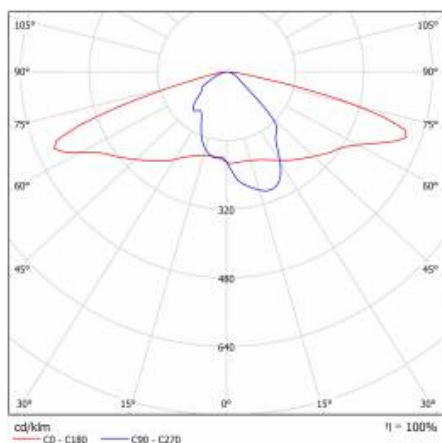

ASTRA LED ALU 14800LM 830 AR2 IP66 II TŘÍDA DRÁT 0,7M ZÁSTRČKA/GN (125W)

PODROBNÁ PRODUKTOVÁ KARTA

TABULKA TECHNICKÝCH PARAMETRŮ

Index:	580666	Materiál karoserie:	práškově lakovaný hliník
Jmenovitý výkon svítidla [W]:	125	Barva těla:	šedá
EAN:	5905963580666	Instalační rozměry [mm]:	ø60
Světelný tok svítidla [lm]:	14800	Odolnost proti nárazu:	IK08
Třída ETIM:	EC000062	Stupeň těsnosti:	IP66
Typ kategorie:	ulice a silnice	Montážní verze:	Vrchol, na tyči / Straně, na výložníku
Zdroj světla:	LED modul	Nastavení úhlu sklonu [°]:	-5 až +15 (vrchol); -15 až +5 (strana)
Teplota barvy [K]:	3000	Boční plocha (SCx) [m2]:	0.018
Jmenovité napájecí napětí [V]:	220–240	Provozní teplota [°C]:	od -20 do +35
Třída ochrany:	II	Životnost LED L90B10 [h] [h]:	32000
Frekvence [Hz]:	50–60	Typ kabelu:	H07RN-F
Optika:	AR2	ULOR:	0%
Světelná účinnost svítidla [lm/W]:	118	Životnost LED L70B50 [h]:	103000
Energetická třída:	D	Životnost LED L80B20 [h]:	65000
Index podání barev (Ra):	> 80	Řízení:	ZAPNUTO VYPNUTO
SDCM:	≤ 5	Délka vodiče [m]:	0.70
Účinník:	0.96	Čistá hmotnost [kg]:	2.950
Přepětová ochrana [kV]:	10	Záruka Export [roky]:	5
Typ difuzoru:	lentikulární matrice	Certifikát CE:	467/2023
Materiál optiky:	PC	Certifikace ENEC:	0324/ENEC/23
Rozměry (V/Š/H/V) [mm]:	640/233/113	Manuál:	Download PDF

SVĚTELNÁ KŘIVKA