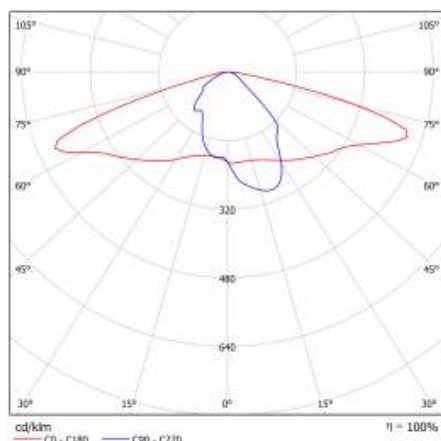

ASTRA LED ALU 12800LM 840 AR2 IP66 II TŘÍDA DRÁT 0,7M ZÁSTRČKA/GN (103W)

PODROBNÁ PRODUKTOVÁ KARTA

TABULKA TECHNICKÝCH PARAMETRŮ

Index:	580611	Barva těla:	šedá
EAN:	5905963580611	Rozměry (V/Š/H/V) [mm]:	640/233/113
Třída ETIM:	EC000062	Instalační rozměry [mm]:	ø60
Typ kategorie:	ulice a silnice	Odolnost proti nárazu:	IK08
Zdroj světla:	LED modul	Stupeň těsnosti:	IP66
Jmenovitý výkon svítidla [W]:	103	Montážní verze:	Vrchol, na tyči / Straně, na výložníku
Jmenovité napájecí napětí [V]:	220–240	Nastavení úhlu sklonu [°]:	-5 až +15 (vrchol); -15 až +5 (strana)
Frekvence [Hz]:	50–60	Boční plocha (SCx) [m2]:	0.018
Světelný tok svítidla [lm]:	12800	Provozní teplota [°C]:	od -20 do +35
Světelná účinnost svítidla [lm/W]:	124	Životnost LED L90B10 [h] [h]:	35000
Energetická třída:	D	Typ kabelu:	H07RN-F
Třída ochrany:	II	ULOR:	0%
Teplota barvy [K]:	4000	Životnost LED L70B50 [h]:	112000
Index podání barev (Ra):	> 80	Životnost LED L80B20 [h]:	71000
SDCM:	≤ 5	Řízení:	ZAPNUTO VYPNUTO
Účinník:	0.98	Délka vodiče [m]:	0.70
Přepětová ochrana [kV]:	10	Čistá hmotnost [kg]:	2.950
Typ difuzoru:	lentikulární matrice	Záruka Export [roky]:	5
Materiál optiky:	PC	Certifikát CE:	467/2023
Optika:	AR2	Certifikace ENEC:	0324/ENEC/23
Materiál karoserie:	práškově lakovaný hliník	Manuál:	Download PDF

SVĚTELNÁ KŘIVKA