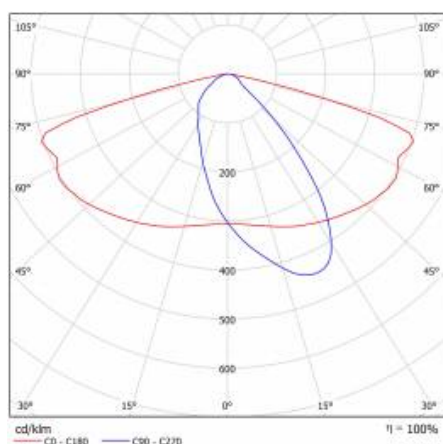

FICHE DÉTAILLÉE DE PRODUIT

TABLEAU DES PARAMÈTRES TECHNIQUES

Référence:	580536	Matériau du corps:	aluminium revêtu de poudre
Puissance nominale du luminaire [W]:	53	Couleur du corps:	gris
EAN:	5905963580536	Dimensions de montage [mm]:	ø60
Flux lumineux du luminaire [lm]:	7300	Résistance aux chocs:	IK08
Classe ETIM:	EC000062	Degré d'étanchéité:	IP66
Type de catégorie:	rue et route	Méthode de montage:	Dessus, sur poteau / Côté, sur bôme
Source de lumière:	Module LED	Réglage de l'angle d'inclinaison [°]:	-5 à +15 (dessus); -15 à +5 (latéral)
Température de couleur [K]:	5700	Surface latérale (SCx) [m2]:	0.018
Tension d'alimentation nominale [V]:	220 - 240	Température de travail [° C]:	de -20 à +35
Classe de protection:	I	Durée de vie de la LED L90B10 [h]:	34000
Fréquence [Hz]:	50 - 60	Câble - type:	H07RN-F
Optique:	AR3	ULOR:	0%
Efficacité lumineuse du luminaire [lm / W]:	138	Durée de vie de la LED L70B50 [h]:	120000
Classe énergétique:	C	Durée de vie de la LED L80B20 [h]:	75000
Indice de rendu des couleurs (Ra):	> 80	La gestion:	ON/OFF
SDMC:	≤ 5	Câble - longueur [m]:	0.70
Facteur de puissance:	0.97	Poids net [kg]:	2.950
Protection contre les surtensions [kV]:	10	Garantie [années]:	5
Type de diffuseur:	matrice lenticulaire	Certificat CE:	467/2023
Matériel optique:	PC	Certificat ENEC:	0323/ENEC/23
Dimensions (H/L/P/S) [mm]:	640/233/113	Instructions d'installation:	Download PDF

COURBES LÉGÈRES