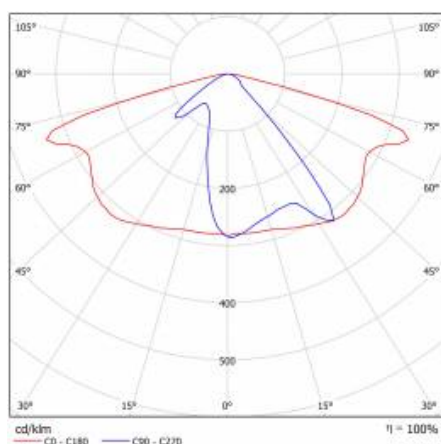

FICHE DÉTAILLÉE DE PRODUIT

TABLEAU DES PARAMÈTRES TECHNIQUES

Référence:	580239	Couleur du corps:	gris
EAN:	5905963580239	Dimensions (H/L/P/S) [mm]:	640/233/113
Classe ETIM:	EC000062	Dimensions de montage [mm]:	ø60
Type de catégorie:	rue et route	Résistance aux chocs:	IK08
Source de lumière:	Module LED	Degré d'étanchéité:	IP66
Puissance nominale du luminaire [W]:	53	Méthode de montage:	Dessus, sur poteau / Côté, sur bôme
Tension d'alimentation nominale [V]:	220 - 240	Réglage de l'angle d'éclairage [°]:	-5 à +15 (dessus); -15 à +5 (latéral)
Fréquence [Hz]:	50 - 60	Surface latérale (SCx) [m2]:	0.018
Flux lumineux du luminaire [lm]:	7300	Température de travail [° C]:	de -20 à +35
Efficacité lumineuse du luminaire [lm / W]:	138	Durée de vie de la LED L90B10 [h]:	34000
Classe énergétique:	C	Câble - type:	H07RN-F
Classe de protection:	I	ULOR:	0%
Température de couleur [K]:	5700	Durée de vie de la LED L70B50 [h]:	120000
Indice de rendu des couleurs (Ra):	> 80	Durée de vie de la LED L80B20 [h]:	75000
SDMC:	≤ 5	La gestion:	ON/OFF
Facteur de puissance:	0.97	Câble - longueur [m]:	0.70
Protection contre les surtensions [kV]:	10	Poids net [kg]:	2.950
Type de diffuseur:	matrice lenticulaire	Garantie [années]:	5
Matériel optique:	PC	Certificat CE:	467/2023
Optique:	AR1	Certificat ENEC:	0323/ENEC/23
Matériau du corps:	aluminium revêtu de poudre	Instructions d'installation:	Download PDF

COURBES LÉGÈRES