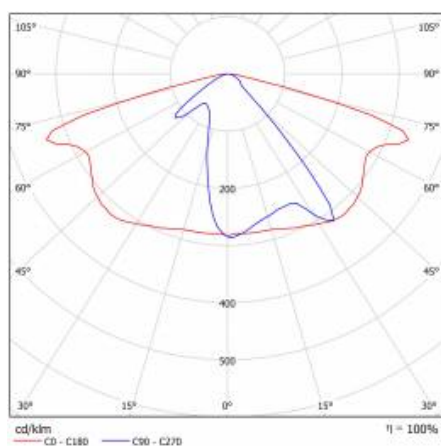

FICHE DÉTAILLÉE DE PRODUIT

TABLEAU DES PARAMÈTRES TECHNIQUES

Référence:	580239	Matériau du corps:	aluminium revêtu de poudre
Puissance nominale du luminaire [W]:	53	Couleur du corps:	gris
EAN:	5905963580239	Dimensions de montage [mm]:	ø60
Flux lumineux du luminaire [lm]:	7300	Résistance aux chocs:	IK08
Classe ETIM:	EC000062	Degré d'étanchéité:	IP66
Type de catégorie:	rue et route	Méthode de montage:	Dessus, sur poteau / Côté, sur bôme
Source de lumière:	Module LED	Réglage de l'angle d'inclinaison [°]:	-5 à +15 (dessus); -15 à +5 (latéral)
Température de couleur [K]:	5700	Surface latérale (SCx) [m2]:	0.018
Tension d'alimentation nominale [V]:	220 - 240	Température de travail [° C]:	de -20 à +35
Classe de protection:	I	Durée de vie de la LED L90B10 [h]:	34000
Fréquence [Hz]:	50 - 60	Câble - type:	H07RN-F
Optique:	AR1	ULOR:	0%
Efficacité lumineuse du luminaire [lm / W]:	138	Durée de vie de la LED L70B50 [h]:	120000
Classe énergétique:	C	Durée de vie de la LED L80B20 [h]:	75000
Indice de rendu des couleurs (Ra):	> 80	La gestion:	ON/OFF
SDMC:	≤ 5	Câble - longueur [m]:	0.70
Facteur de puissance:	0.97	Poids net [kg]:	2.950
Protection contre les surtensions [kV]:	10	Garantie [années]:	5
Type de diffuseur:	matrice lenticulaire	Certificat CE:	467/2023
Matériel optique:	PC	Certificat ENEC:	0323/ENEC/23
Dimensions (H/L/P/S) [mm]:	640/233/113	Instructions d'installation:	Download PDF

COURBES LÉGÈRES