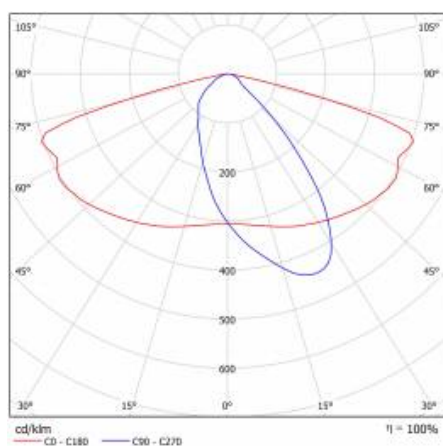

FICHE DÉTAILLÉE DE PRODUIT

TABLEAU DES PARAMÈTRES TECHNIQUES

Référence:	580529	Matériau du corps:	aluminium revêtu de poudre
Puissance nominale du luminaire [W]:	53	Couleur du corps:	gris
EAN:	5905963580529	Dimensions de montage [mm]:	ø60
Flux lumineux du luminaire [lm]:	7300	Résistance aux chocs:	IK08
Classe ETIM:	EC000062	Degré d'étanchéité:	IP66
Type de catégorie:	rue et route	Méthode de montage:	Dessus, sur poteau / Côté, sur bôme
Source de lumière:	Module LED	Réglage de l'angle d'inclinaison [°]:	-5 à +15 (dessus); -15 à +5 (latéral)
Température de couleur [K]:	4000	Surface latérale (SCx) [m2]:	0.018
Tension d'alimentation nominale [V]:	220 - 240	Température de travail [° C]:	de -20 à +35
Classe de protection:	I	Durée de vie de la LED L90B10 [h]:	34000
Fréquence [Hz]:	50 - 60	Câble - type:	H07RN-F
Optique:	AR3	ULOR:	0%
Efficacité lumineuse du luminaire [lm / W]:	138	Durée de vie de la LED L70B50 [h]:	120000
Classe énergétique:	C	Durée de vie de la LED L80B20 [h]:	75000
Indice de rendu des couleurs (Ra):	> 80	La gestion:	ON/OFF
SDMC:	≤ 5	Câble - longueur [m]:	0.70
Facteur de puissance:	0.97	Poids net [kg]:	2.950
Protection contre les surtensions [kV]:	10	Garantie [années]:	5
Type de diffuseur:	matrice lenticulaire	Certificat CE:	467/2023
Matériel optique:	PC	Certificat ENEC:	0323/ENEC/23
Dimensions (H/L/P/S) [mm]:	640/233/113	Instructions d'installation:	Download PDF

COURBES LÉGÈRES