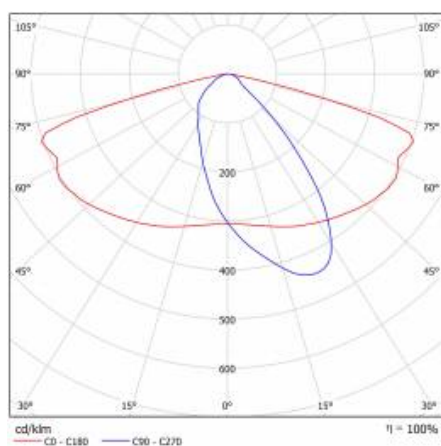

FICHE DÉTAILLÉE DE PRODUIT

TABLEAU DES PARAMÈTRES TECHNIQUES

Référence:	580529	Matériau du corps:	aluminium revêtu de poudre
Puissance nominale du luminaire [W]:	53	Couleur du corps:	gris
EAN:	5905963580529	Dimensions de montage [mm]:	ø60
Flux lumineux du luminaire [lm]:	7300	Résistance aux chocs:	IK08
Classe ETIM:	EC000062	Degré d'étanchéité:	IP66
Type de catégorie:	rue et route	Méthode de montage:	Dessus, sur poteau / Côté, sur bôme
Source de lumière:	Module LED	Réglage de l'angle d'inclinaison [°]:	-5 à +15 (dessus); -15 à +5 (latéral)
Température de couleur [K]:	4000	Surface latérale (SCx) [m2]:	0.018
Tension d'alimentation nominale [V]:	220 - 240	Température de travail [° C]:	de -20 à +35
Classe de protection:	I	Durée de vie de la LED L90B10 [h]:	34000
Fréquence [Hz]:	50 - 60	Câble - type:	H07RN-F
Optique:	AR3	ULOR:	0%
Efficacité lumineuse du luminaire [lm / W]:	138	Durée de vie de la LED L70B50 [h]:	120000
Classe énergétique:	C	Durée de vie de la LED L80B20 [h]:	75000
Indice de rendu des couleurs (Ra):	> 80	La gestion:	ON/OFF
SDMC:	≤ 5	Câble - longueur [m]:	0.70
Facteur de puissance:	0.97	Poids net [kg]:	2.950
Protection contre les surtensions [kV]:	10	Garantie [années]:	5
Type de diffuseur:	matrice lenticulaire	Certificat CE:	467/2023
Matériel optique:	PC	Certificat ENEC:	0323/ENEC/23
Dimensions (H/L/P/S) [mm]:	640/233/113	Instructions d'installation:	Download PDF

COURBES LÉGÈRES