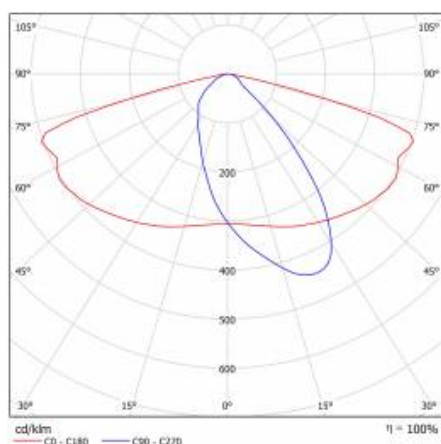

FICHE DÉTAILLÉE DE PRODUIT

TABLEAU DES PARAMÈTRES TECHNIQUES

Référence:	580529	Couleur du corps:	gris
EAN:	5905963580529	Dimensions (H/L/P/S) [mm]:	640/233/113
Classe ETIM:	EC000062	Dimensions de montage [mm]:	ø60
Type de catégorie:	rue et route	Résistance aux chocs:	IK08
Source de lumière:	Module LED	Degré d'étanchéité:	IP66
Puissance nominale du luminaire [W]:	53	Méthode de montage:	Dessus, sur poteau / Côté, sur bôme
Tension d'alimentation nominale [V]:	220 - 240	Réglage de l'angle d'inclinaison [°]:	-5 à +15 (dessus); -15 à +5 (latéral)
Fréquence [Hz]:	50 - 60	Surface latérale (SCx) [m2]:	0.018
Flux lumineux du luminaire [lm]:	7300	Température de travail [° C]:	de -20 à +35
Efficacité lumineuse du luminaire [lm / W]:	138	Durée de vie de la LED L90B10 [h]:	34000
Classe énergétique:	C	Câble - type:	H07RN-F
Classe de protection:	I	ULOR:	0%
Température de couleur [K]:	4000	Durée de vie de la LED L70B50 [h]:	120000
Indice de rendu des couleurs (Ra):	> 80	Durée de vie de la LED L80B20 [h]:	75000
SDMC:	≤ 5	La gestion:	ON/OFF
Facteur de puissance:	0.97	Câble - longueur [m]:	0.70
Protection contre les surtensions [kV]:	10	Poids net [kg]:	2.950
Type de diffuseur:	matrice lenticulaire	Garantie [années]:	5
Matériel optique:	PC	Certificat CE:	467/2023
Optique:	AR3	Certificat ENEC:	0323/ENEC/23
Matériau du corps:	aluminium revêtu de poudre	Instructions d'installation:	Download PDF

COURBES LÉGÈRES