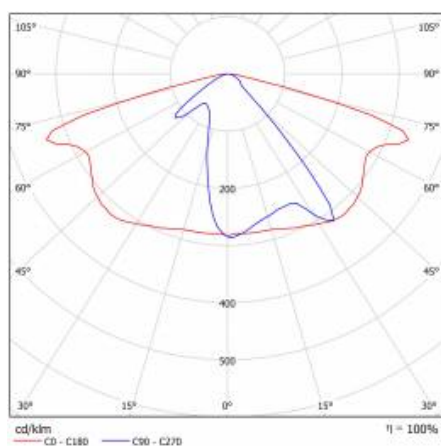

FICHE DÉTAILLÉE DE PRODUIT

TABLEAU DES PARAMÈTRES TECHNIQUES

Référence:	580222	Matériau du corps:	aluminium revêtu de poudre
Puissance nominale du luminaire [W]:	53	Couleur du corps:	gris
EAN:	5905963580222	Dimensions de montage [mm]:	ø60
Flux lumineux du luminaire [lm]:	7300	Résistance aux chocs:	IK08
Classe ETIM:	EC000062	Degré d'étanchéité:	IP66
Type de catégorie:	rue et route	Méthode de montage:	Dessus, sur poteau / Côté, sur bôme
Source de lumière:	Module LED	Réglage de l'angle d'inclinaison [°]:	-5 à +15 (dessus); -15 à +5 (latéral)
Température de couleur [K]:	4000	Surface latérale (SCx) [m2]:	0.018
Tension d'alimentation nominale [V]:	220 - 240	Température de travail [° C]:	de -20 à +35
Classe de protection:	I	Durée de vie de la LED L90B10 [h]:	34000
Fréquence [Hz]:	50 - 60	Câble - type:	H07RN-F
Optique:	AR1	ULOR:	0%
Efficacité lumineuse du luminaire [lm / W]:	138	Durée de vie de la LED L70B50 [h]:	120000
Classe énergétique:	C	Durée de vie de la LED L80B20 [h]:	75000
Indice de rendu des couleurs (Ra):	> 80	La gestion:	ON/OFF
SDMC:	≤ 5	Câble - longueur [m]:	0.70
Facteur de puissance:	0.97	Poids net [kg]:	2.950
Protection contre les surtensions [kV]:	10	Garantie [années]:	5
Type de diffuseur:	matrice lenticulaire	Certificat CE:	467/2023
Matériel optique:	PC	Certificat ENEC:	0323/ENEC/23
Dimensions (H/L/P/S) [mm]:	640/233/113	Instructions d'installation:	Download PDF

COURBES LÉGÈRES