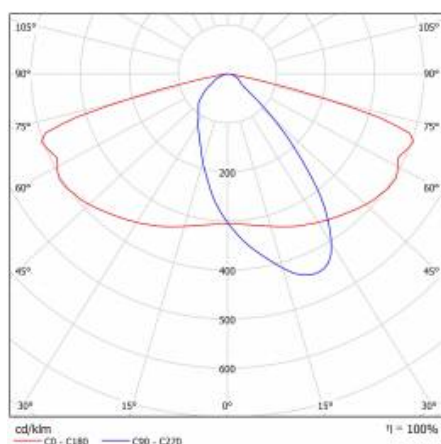

FICHE DÉTAILLÉE DE PRODUIT

TABLEAU DES PARAMÈTRES TECHNIQUES

Référence:	580475	Matériau du corps:	aluminium revêtu de poudre
Puissance nominale du luminaire [W]:	37	Couleur du corps:	gris
EAN:	5905963580475	Dimensions de montage [mm]:	ø60
Flux lumineux du luminaire [lm]:	5600	Résistance aux chocs:	IK08
Classe ETIM:	EC000062	Degré d'étanchéité:	IP66
Type de catégorie:	rue et route	Méthode de montage:	Dessus, sur poteau / Côté, sur bôme
Source de lumière:	Module LED	Réglage de l'angle d'inclinaison [°]:	-5 à +15 (dessus); -15 à +5 (latéral)
Température de couleur [K]:	5700	Surface latérale (SCx) [m2]:	0.018
Tension d'alimentation nominale [V]:	220 - 240	Température de travail [° C]:	de -20 à +35
Classe de protection:	I	Durée de vie de la LED L90B10 [h]:	34000
Fréquence [Hz]:	50 - 60	Câble - type:	H07RN-F
Optique:	AR3	ULOR:	0%
Efficacité lumineuse du luminaire [lm / W]:	151	Durée de vie de la LED L70B50 [h]:	120000
Classe énergétique:	C	Durée de vie de la LED L80B20 [h]:	75000
Indice de rendu des couleurs (Ra):	> 80	La gestion:	ON/OFF
SDMC:	≤ 5	Câble - longueur [m]:	0.70
Facteur de puissance:	0.96	Poids net [kg]:	2.950
Protection contre les surtensions [kV]:	10	Garantie [années]:	5
Type de diffuseur:	matrice lenticulaire	Certificat CE:	467/2023
Matériel optique:	PC	Certificat ENEC:	0323/ENEC/23
Dimensions (H/L/P/S) [mm]:	640/233/113	Instructions d'installation:	Download PDF

COURBES LÉGÈRES