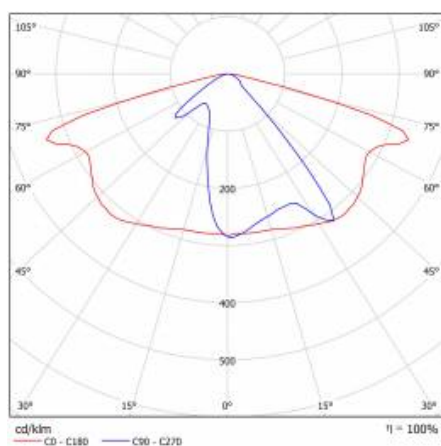

FICHE DÉTAILLÉE DE PRODUIT

TABLEAU DES PARAMÈTRES TECHNIQUES

Référence:	580178	Matériau du corps:	aluminium revêtu de poudre
Puissance nominale du luminaire [W]:	37	Couleur du corps:	gris
EAN:	5905963580178	Dimensions de montage [mm]:	ø60
Flux lumineux du luminaire [lm]:	5600	Résistance aux chocs:	IK08
Classe ETIM:	EC000062	Degré d'étanchéité:	IP66
Type de catégorie:	rue et route	Méthode de montage:	Dessus, sur poteau / Côté, sur bôme
Source de lumière:	Module LED	Réglage de l'angle d'inclinaison [°]:	-5 à +15 (dessus); -15 à +5 (latéral)
Température de couleur [K]:	5700	Surface latérale (SCx) [m2]:	0.018
Tension d'alimentation nominale [V]:	220 - 240	Température de travail [° C]:	de -20 à +35
Classe de protection:	I	Durée de vie de la LED L90B10 [h]:	34000
Fréquence [Hz]:	50 - 60	Câble - type:	H07RN-F
Optique:	AR1	ULOR:	0%
Efficacité lumineuse du luminaire [lm / W]:	151	Durée de vie de la LED L70B50 [h]:	120000
Classe énergétique:	C	Durée de vie de la LED L80B20 [h]:	75000
Indice de rendu des couleurs (Ra):	> 80	La gestion:	ON/OFF
SDMC:	≤ 5	Câble - longueur [m]:	0.70
Facteur de puissance:	0.96	Poids net [kg]:	2.950
Protection contre les surtensions [kV]:	10	Garantie [années]:	5
Type de diffuseur:	matrice lenticulaire	Certificat CE:	467/2023
Matériel optique:	PC	Certificat ENEC:	0323/ENEC/23
Dimensions (H/L/P/S) [mm]:	640/233/113	Instructions d'installation:	Download PDF

COURBES LÉGÈRES