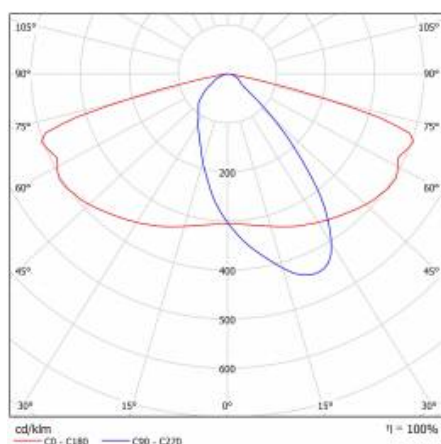

FICHE DÉTAILLÉE DE PRODUIT

TABLEAU DES PARAMÈTRES TECHNIQUES

Référence:	580468	Matériau du corps:	aluminium revêtu de poudre
Puissance nominale du luminaire [W]:	37	Couleur du corps:	gris
EAN:	5905963580468	Dimensions de montage [mm]:	ø60
Flux lumineux du luminaire [lm]:	5600	Résistance aux chocs:	IK08
Classe ETIM:	EC000062	Degré d'étanchéité:	IP66
Type de catégorie:	rue et route	Méthode de montage:	Dessus, sur poteau / Côté, sur bôme
Source de lumière:	Module LED	Réglage de l'angle d'inclinaison [°]:	-5 à +15 (dessus); -15 à +5 (latéral)
Température de couleur [K]:	4000	Surface latérale (SCx) [m2]:	0.018
Tension d'alimentation nominale [V]:	220 - 240	Température de travail [° C]:	de -20 à +35
Classe de protection:	I	Durée de vie de la LED L90B10 [h]:	34000
Fréquence [Hz]:	50 - 60	Câble - type:	H07RN-F
Optique:	AR3	ULOR:	0%
Efficacité lumineuse du luminaire [lm / W]:	151	Durée de vie de la LED L70B50 [h]:	120000
Classe énergétique:	C	Durée de vie de la LED L80B20 [h]:	75000
Indice de rendu des couleurs (Ra):	> 80	La gestion:	ON/OFF
SDMC:	≤ 5	Câble - longueur [m]:	0.70
Facteur de puissance:	0.96	Poids net [kg]:	2.950
Protection contre les surtensions [kV]:	10	Garantie [années]:	5
Type de diffuseur:	matrice lenticulaire	Certificat CE:	467/2023
Matériel optique:	PC	Certificat ENEC:	0323/ENEC/23
Dimensions (H/L/P/S) [mm]:	640/233/113	Instructions d'installation:	Download PDF

COURBES LÉGÈRES