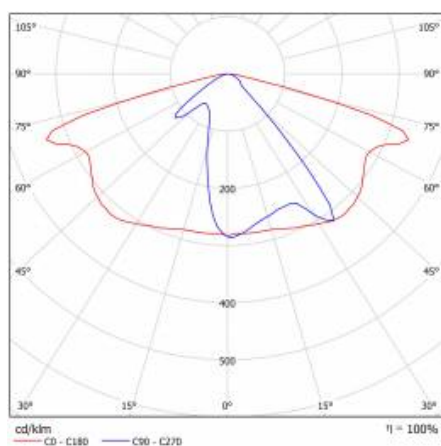

FICHE DÉTAILLÉE DE PRODUIT

TABLEAU DES PARAMÈTRES TECHNIQUES

Référence:	580161	Matériau du corps:	aluminium revêtu de poudre
Puissance nominale du luminaire [W]:	37	Couleur du corps:	gris
EAN:	5905963580161	Dimensions de montage [mm]:	ø60
Flux lumineux du luminaire [lm]:	5600	Résistance aux chocs:	IK08
Classe ETIM:	EC000062	Degré d'étanchéité:	IP66
Type de catégorie:	rue et route	Méthode de montage:	Dessus, sur poteau / Côté, sur bôme
Source de lumière:	Module LED	Réglage de l'angle d'inclinaison [°]:	-5 à +15 (dessus); -15 à +5 (latéral)
Température de couleur [K]:	4000	Surface latérale (SCx) [m2]:	0.018
Tension d'alimentation nominale [V]:	220 - 240	Température de travail [° C]:	de -20 à +35
Classe de protection:	I	Durée de vie de la LED L90B10 [h]:	34000
Fréquence [Hz]:	50 - 60	Câble - type:	H07RN-F
Optique:	AR1	ULOR:	0%
Efficacité lumineuse du luminaire [lm / W]:	151	Durée de vie de la LED L70B50 [h]:	120000
Classe énergétique:	C	Durée de vie de la LED L80B20 [h]:	75000
Indice de rendu des couleurs (Ra):	> 80	La gestion:	ON/OFF
SDMC:	≤ 5	Câble - longueur [m]:	0.70
Facteur de puissance:	0.96	Poids net [kg]:	2.950
Protection contre les surtensions [kV]:	10	Garantie [années]:	5
Type de diffuseur:	matrice lenticulaire	Certificat CE:	467/2023
Matériel optique:	PC	Certificat ENEC:	0323/ENEC/23
Dimensions (H/L/P/S) [mm]:	640/233/113	Instructions d'installation:	Download PDF

COURBES LÉGÈRES