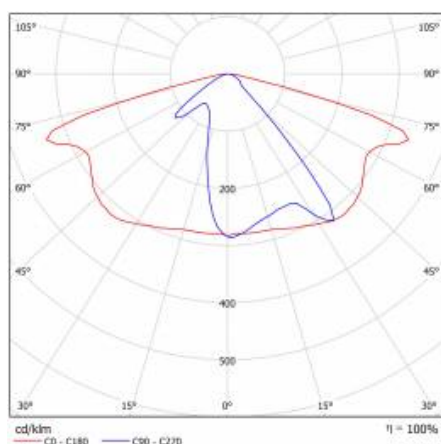

FICHE DÉTAILLÉE DE PRODUIT

TABLEAU DES PARAMÈTRES TECHNIQUES

Référence:	580154	Couleur du corps:	gris
EAN:	5905963580154	Dimensions (H/L/P/S) [mm]:	640/233/113
Classe ETIM:	EC000062	Dimensions de montage [mm]:	ø60
Type de catégorie:	rue et route	Résistance aux chocs:	IK08
Source de lumière:	Module LED	Degré d'étanchéité:	IP66
Puissance nominale du luminaire [W]:	37	Méthode de montage:	Dessus, sur poteau / Côté, sur bôme
Tension d'alimentation nominale [V]:	220 - 240	Réglage de l'angle d'éclairage [°]:	-5 à +15 (dessus); -15 à +5 (latéral)
Fréquence [Hz]:	50 - 60	Surface latérale (SCx) [m2]:	0.018
Flux lumineux du luminaire [lm]:	5350	Température de travail [° C]:	de -20 à +35
Efficacité lumineuse du luminaire [lm / W]:	145	Durée de vie de la LED L90B10 [h]:	34000
Classe énergétique:	C	Câble - type:	H07RN-F
Classe de protection:	I	ULOR:	0%
Température de couleur [K]:	3000	Durée de vie de la LED L70B50 [h]:	120000
Indice de rendu des couleurs (Ra):	> 80	Durée de vie de la LED L80B20 [h]:	75000
SDMC:	≤ 5	La gestion:	ON/OFF
Facteur de puissance:	0.96	Câble - longueur [m]:	0.70
Protection contre les surtensions [kV]:	10	Poids net [kg]:	2.950
Type de diffuseur:	matrice lenticulaire	Garantie [années]:	5
Matériel optique:	PC	Certificat CE:	467/2023
Optique:	AR1	Certificat ENEC:	0323/ENEC/23
Matériau du corps:	aluminium revêtu de poudre	Instructions d'installation:	Download PDF

COURBES LÉGÈRES