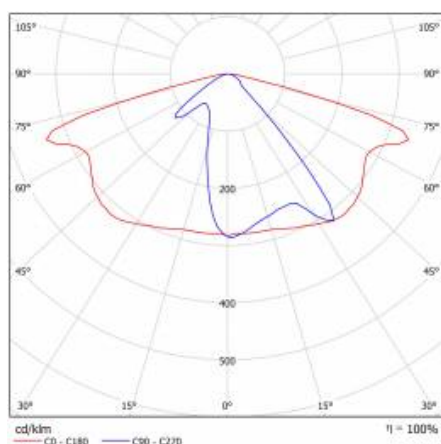

FICHE DÉTAILLÉE DE PRODUIT

TABLEAU DES PARAMÈTRES TECHNIQUES

Référence:	580154	Matériau du corps:	aluminium revêtu de poudre
Puissance nominale du luminaire [W]:	37	Couleur du corps:	gris
EAN:	5905963580154	Dimensions de montage [mm]:	ø60
Flux lumineux du luminaire [lm]:	5350	Résistance aux chocs:	IK08
Classe ETIM:	EC000062	Degré d'étanchéité:	IP66
Type de catégorie:	rue et route	Méthode de montage:	Dessus, sur poteau / Côté, sur bôme
Source de lumière:	Module LED	Réglage de l'angle d'inclinaison [°]:	-5 à +15 (dessus); -15 à +5 (latéral)
Température de couleur [K]:	3000	Surface latérale (SCx) [m2]:	0.018
Tension d'alimentation nominale [V]:	220 - 240	Température de travail [° C]:	de -20 à +35
Classe de protection:	I	Durée de vie de la LED L90B10 [h]:	34000
Fréquence [Hz]:	50 - 60	Câble - type:	H07RN-F
Optique:	AR1	ULOR:	0%
Efficacité lumineuse du luminaire [lm / W]:	145	Durée de vie de la LED L70B50 [h]:	120000
Classe énergétique:	C	Durée de vie de la LED L80B20 [h]:	75000
Indice de rendu des couleurs (Ra):	> 80	La gestion:	ON/OFF
SDMC:	≤ 5	Câble - longueur [m]:	0.70
Facteur de puissance:	0.96	Poids net [kg]:	2.950
Protection contre les surtensions [kV]:	10	Garantie [années]:	5
Type de diffuseur:	matrice lenticulaire	Certificat CE:	467/2023
Matériel optique:	PC	Certificat ENEC:	0323/ENEC/23
Dimensions (H/L/P/S) [mm]:	640/233/113	Instructions d'installation:	Download PDF

COURBES LÉGÈRES