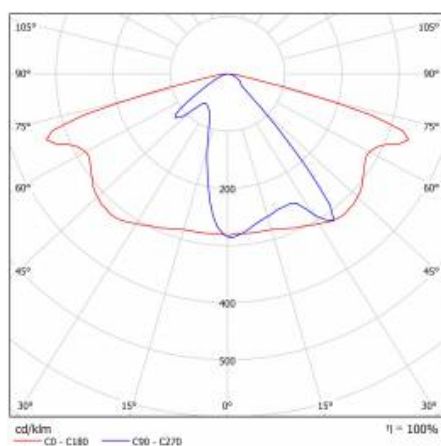

FICHE DÉTAILLÉE DE PRODUIT

TABLEAU DES PARAMÈTRES TECHNIQUES

Référence:	580116	Matériau du corps:	aluminium revêtu de poudre
Puissance nominale du luminaire [W]:	26	Couleur du corps:	gris
EAN:	5905963580116	Dimensions de montage [mm]:	ø60
Flux lumineux du luminaire [lm]:	3700	Résistance aux chocs:	IK08
Classe ETIM:	EC000062	Degré d'étanchéité:	IP66
Type de catégorie:	rue et route	Méthode de montage:	Dessus, sur poteau / Côté, sur bôme
Source de lumière:	Module LED	Réglage de l'angle d'inclinaison [°]:	-5 à +15 (dessus); -15 à +5 (latéral)
Température de couleur [K]:	5700	Surface latérale (SCx) [m2]:	0.018
Tension d'alimentation nominale [V]:	220 - 240	Température de travail [° C]:	de -20 à +35
Classe de protection:	I	Durée de vie de la LED L90B10 [h]:	34000
Fréquence [Hz]:	50 - 60	Câble - type:	H07RN-F
Optique:	AR1	ULOR:	0%
Efficacité lumineuse du luminaire [lm / W]:	142	Durée de vie de la LED L70B50 [h]:	120000
Classe énergétique:	C	Durée de vie de la LED L80B20 [h]:	75000
Indice de rendu des couleurs (Ra):	> 80	La gestion:	ON/OFF
SDMC:	≤ 5	Câble - longueur [m]:	0.70
Facteur de puissance:	0.93	Poids net [kg]:	2.950
Protection contre les surtensions [kV]:	10	Garantie [années]:	5
Type de diffuseur:	matrice lenticulaire	Certificat CE:	467/2023
Matériel optique:	PC	Certificat ENEC:	0323/ENEC/23
Dimensions (H/L/P/S) [mm]:	640/233/113	Instructions d'installation:	Download PDF

COURBES LÉGÈRES