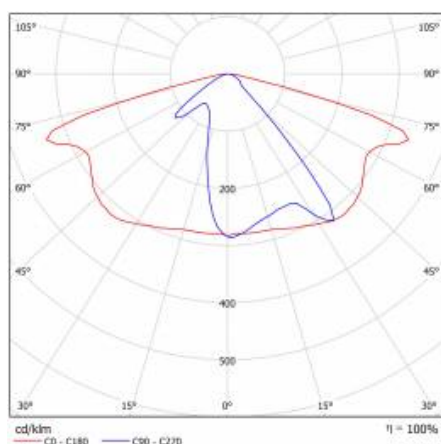

FICHE DÉTAILLÉE DE PRODUIT

TABLEAU DES PARAMÈTRES TECHNIQUES

Référence:	580116	Couleur du corps:	gris
EAN:	5905963580116	Dimensions (H/L/P/S) [mm]:	640/233/113
Classe ETIM:	EC000062	Dimensions de montage [mm]:	ø60
Type de catégorie:	rue et route	Résistance aux chocs:	IK08
Source de lumière:	Module LED	Degré d'étanchéité:	IP66
Puissance nominale du luminaire [W]:	26	Méthode de montage:	Dessus, sur poteau / Côté, sur bôme
Tension d'alimentation nominale [V]:	220 - 240	Réglage de l'angle d'inclinaison [°]:	-5 à +15 (dessus); -15 à +5 (latéral)
Fréquence [Hz]:	50 - 60	Surface latérale (SCx) [m2]:	0.018
Flux lumineux du luminaire [lm]:	3700	Température de travail [° C]:	de -20 à +35
Efficacité lumineuse du luminaire [lm / W]:	142	Durée de vie de la LED L90B10 [h]:	34000
Classe énergétique:	C	Câble - type:	H07RN-F
Classe de protection:	I	ULOR:	0%
Température de couleur [K]:	5700	Durée de vie de la LED L70B50 [h]:	120000
Indice de rendu des couleurs (Ra):	> 80	Durée de vie de la LED L80B20 [h]:	75000
SDMC:	≤ 5	La gestion:	ON/OFF
Facteur de puissance:	0.93	Câble - longueur [m]:	0.70
Protection contre les surtensions [kV]:	10	Poids net [kg]:	2.950
Type de diffuseur:	matrice lenticulaire	Garantie [années]:	5
Matériel optique:	PC	Certificat CE:	467/2023
Optique:	AR1	Certificat ENEC:	0323/ENEC/23
Matériau du corps:	aluminium revêtu de poudre	Instructions d'installation:	Download PDF

COURBES LÉGÈRES