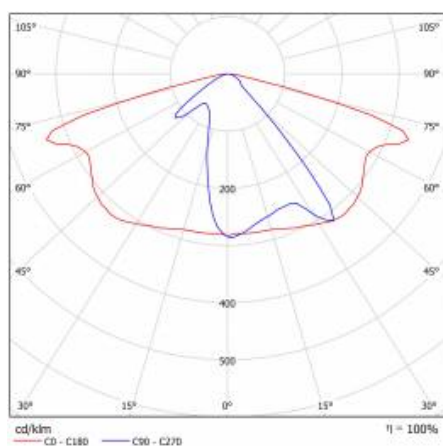

FICHE DÉTAILLÉE DE PRODUIT

TABLEAU DES PARAMÈTRES TECHNIQUES

Référence:	580116	Matériau du corps:	aluminium revêtu de poudre
Puissance nominale du luminaire [W]:	26	Couleur du corps:	gris
EAN:	5905963580116	Dimensions de montage [mm]:	ø60
Flux lumineux du luminaire [lm]:	3700	Résistance aux chocs:	IK08
Classe ETIM:	EC000062	Degré d'étanchéité:	IP66
Type de catégorie:	rue et route	Méthode de montage:	Dessus, sur poteau / Côté, sur bôme
Source de lumière:	Module LED	Réglage de l'angle d'inclinaison [°]:	-5 à +15 (dessus); -15 à +5 (latéral)
Température de couleur [K]:	5700	Surface latérale (SCx) [m2]:	0.018
Tension d'alimentation nominale [V]:	220 - 240	Température de travail [° C]:	de -20 à +35
Classe de protection:	I	Durée de vie de la LED L90B10 [h]:	34000
Fréquence [Hz]:	50 - 60	Câble - type:	H07RN-F
Optique:	AR1	ULOR:	0%
Efficacité lumineuse du luminaire [lm / W]:	142	Durée de vie de la LED L70B50 [h]:	120000
Classe énergétique:	C	Durée de vie de la LED L80B20 [h]:	75000
Indice de rendu des couleurs (Ra):	> 80	La gestion:	ON/OFF
SDMC:	≤ 5	Câble - longueur [m]:	0.70
Facteur de puissance:	0.93	Poids net [kg]:	2.950
Protection contre les surtensions [kV]:	10	Garantie [années]:	5
Type de diffuseur:	matrice lenticulaire	Certificat CE:	467/2023
Matériel optique:	PC	Certificat ENEC:	0323/ENEC/23
Dimensions (H/L/P/S) [mm]:	640/233/113	Instructions d'installation:	Download PDF

COURBES LÉGÈRES