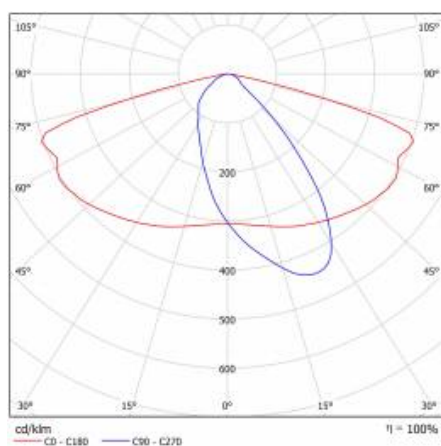

FICHE DÉTAILLÉE DE PRODUIT

TABLEAU DES PARAMÈTRES TECHNIQUES

Référence:	580406	Matériau du corps:	aluminium revêtu de poudre
Puissance nominale du luminaire [W]:	26	Couleur du corps:	gris
EAN:	5905963580406	Dimensions de montage [mm]:	ø60
Flux lumineux du luminaire [lm]:	3700	Résistance aux chocs:	IK08
Classe ETIM:	EC000062	Degré d'étanchéité:	IP66
Type de catégorie:	rue et route	Méthode de montage:	Dessus, sur poteau / Côté, sur bôme
Source de lumière:	Module LED	Réglage de l'angle d'inclinaison [°]:	-5 à +15 (dessus); -15 à +5 (latéral)
Température de couleur [K]:	4000	Surface latérale (SCx) [m2]:	0.018
Tension d'alimentation nominale [V]:	220 - 240	Température de travail [° C]:	de -20 à +35
Classe de protection:	I	Durée de vie de la LED L90B10 [h]:	34000
Fréquence [Hz]:	50 - 60	Câble - type:	H07RN-F
Optique:	AR3	ULOR:	0%
Efficacité lumineuse du luminaire [lm / W]:	142	Durée de vie de la LED L70B50 [h]:	120000
Classe énergétique:	C	Durée de vie de la LED L80B20 [h]:	75000
Indice de rendu des couleurs (Ra):	> 80	La gestion:	ON/OFF
SDMC:	≤ 5	Câble - longueur [m]:	0.70
Facteur de puissance:	0.93	Poids net [kg]:	2.950
Protection contre les surtensions [kV]:	10	Garantie [années]:	5
Type de diffuseur:	matrice lenticulaire	Certificat CE:	467/2023
Matériel optique:	PC	Certificat ENEC:	0323/ENEC/23
Dimensions (H/L/P/S) [mm]:	640/233/113	Instructions d'installation:	Download PDF

COURBES LÉGÈRES