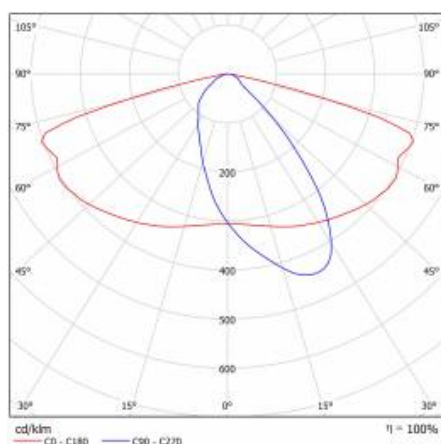

FICHE DÉTAILLÉE DE PRODUIT

TABLEAU DES PARAMÈTRES TECHNIQUES

Référence:	580406	Couleur du corps:	gris
EAN:	5905963580406	Dimensions (H/L/P/S) [mm]:	640/233/113
Classe ETIM:	EC000062	Dimensions de montage [mm]:	ø60
Type de catégorie:	rue et route	Résistance aux chocs:	IK08
Source de lumière:	Module LED	Degré d'étanchéité:	IP66
Puissance nominale du luminaire [W]:	26	Méthode de montage:	Dessus, sur poteau / Côté, sur bôme
Tension d'alimentation nominale [V]:	220 - 240	Réglage de l'angle d'inclinaison [°]:	-5 à +15 (dessus); -15 à +5 (latéral)
Fréquence [Hz]:	50 - 60	Surface latérale (SCx) [m2]:	0.018
Flux lumineux du luminaire [lm]:	3700	Température de travail [° C]:	de -20 à +35
Efficacité lumineuse du luminaire [lm / W]:	142	Durée de vie de la LED L90B10 [h]:	34000
Classe énergétique:	C	Câble - type:	H07RN-F
Classe de protection:	I	ULOR:	0%
Température de couleur [K]:	4000	Durée de vie de la LED L70B50 [h]:	120000
Indice de rendu des couleurs (Ra):	> 80	Durée de vie de la LED L80B20 [h]:	75000
SDMC:	≤ 5	La gestion:	ON/OFF
Facteur de puissance:	0.93	Câble - longueur [m]:	0.70
Protection contre les surtensions [kV]:	10	Poids net [kg]:	2.950
Type de diffuseur:	matrice lenticulaire	Garantie [années]:	5
Matériel optique:	PC	Certificat CE:	467/2023
Optique:	AR3	Certificat ENEC:	0323/ENEC/23
Matériau du corps:	aluminium revêtu de poudre	Instructions d'installation:	Download PDF

COURBES LÉGÈRES