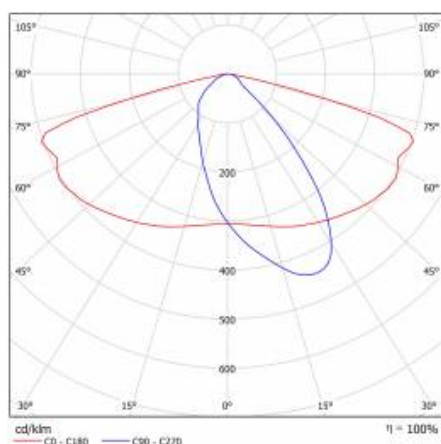

FICHE DÉTAILLÉE DE PRODUIT

TABLEAU DES PARAMÈTRES TECHNIQUES

Référence:	580406	Couleur du corps:	gris
EAN:	5905963580406	Dimensions (H/L/P/S) [mm]:	640/233/113
Classe ETIM:	EC000062	Dimensions de montage [mm]:	ø60
Type de catégorie:	rue et route	Résistance aux chocs:	IK08
Source de lumière:	Module LED	Degré d'étanchéité:	IP66
Puissance nominale du luminaire [W]:	26	Méthode de montage:	Dessus, sur poteau / Côté, sur bôme
Tension d'alimentation nominale [V]:	220 - 240	Réglage de l'angle d'éclairage [°]:	-5 à +15 (dessus); -15 à +5 (latéral)
Fréquence [Hz]:	50 - 60	Surface latérale (SCx) [m2]:	0.018
Flux lumineux du luminaire [lm]:	3700	Température de travail [° C]:	de -20 à +35
Efficacité lumineuse du luminaire [lm / W]:	142	Durée de vie de la LED L90B10 [h]:	34000
Classe énergétique:	C	Câble - type:	H07RN-F
Classe de protection:	I	ULOR:	0%
Température de couleur [K]:	4000	Durée de vie de la LED L70B50 [h]:	120000
Indice de rendu des couleurs (Ra):	> 80	Durée de vie de la LED L80B20 [h]:	75000
SDMC:	≤ 5	La gestion:	ON/OFF
Facteur de puissance:	0.93	Câble - longueur [m]:	0.70
Protection contre les surtensions [kV]:	10	Poids net [kg]:	2.950
Type de diffuseur:	matrice lenticulaire	Garantie [années]:	5
Matériel optique:	PC	Certificat CE:	467/2023
Optique:	AR3	Certificat ENEC:	0323/ENEC/23
Matériau du corps:	aluminium revêtu de poudre	Instructions d'installation:	Download PDF

COURBES LÉGÈRES