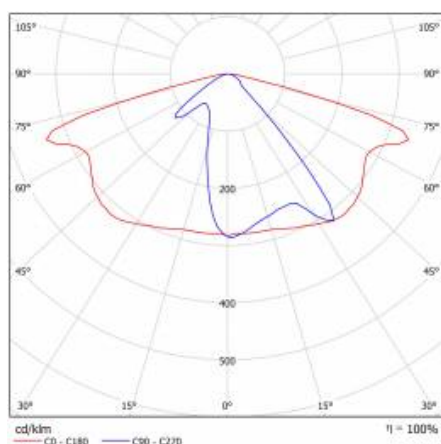

FICHE DÉTAILLÉE DE PRODUIT

TABLEAU DES PARAMÈTRES TECHNIQUES

Référence:	580109	Couleur du corps:	gris
EAN:	5905963580109	Dimensions (H/L/P/S) [mm]:	640/233/113
Classe ETIM:	EC000062	Dimensions de montage [mm]:	ø60
Type de catégorie:	rue et route	Résistance aux chocs:	IK08
Source de lumière:	Module LED	Degré d'étanchéité:	IP66
Puissance nominale du luminaire [W]:	26	Méthode de montage:	Dessus, sur poteau / Côté, sur bôme
Tension d'alimentation nominale [V]:	220 - 240	Réglage de l'angle d'éclairage [°]:	-5 à +15 (dessus); -15 à +5 (latéral)
Fréquence [Hz]:	50 - 60	Surface latérale (SCx) [m2]:	0.018
Flux lumineux du luminaire [lm]:	3700	Température de travail [° C]:	de -20 à +35
Efficacité lumineuse du luminaire [lm / W]:	142	Durée de vie de la LED L90B10 [h]:	34000
Classe énergétique:	C	Câble - type:	H07RN-F
Classe de protection:	I	ULOR:	0%
Température de couleur [K]:	4000	Durée de vie de la LED L70B50 [h]:	120000
Indice de rendu des couleurs (Ra):	> 80	Durée de vie de la LED L80B20 [h]:	75000
SDMC:	≤ 5	La gestion:	ON/OFF
Facteur de puissance:	0.93	Câble - longueur [m]:	0.70
Protection contre les surtensions [kV]:	10	Poids net [kg]:	2.950
Type de diffuseur:	matrice lenticulaire	Garantie [années]:	5
Matériel optique:	PC	Certificat CE:	467/2023
Optique:	AR1	Certificat ENEC:	0323/ENEC/23
Matériau du corps:	aluminium revêtu de poudre	Instructions d'installation:	Download PDF

COURBES LÉGÈRES