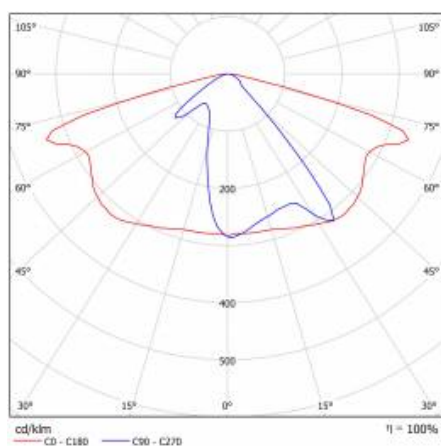

FICHE DÉTAILLÉE DE PRODUIT

TABLEAU DES PARAMÈTRES TECHNIQUES

Référence:	580093	Couleur du corps:	gris
EAN:	5905963580093	Dimensions (H/L/P/S) [mm]:	640/233/113
Classe ETIM:	EC000062	Dimensions de montage [mm]:	ø60
Type de catégorie:	rue et route	Résistance aux chocs:	IK08
Source de lumière:	Module LED	Degré d'étanchéité:	IP66
Puissance nominale du luminaire [W]:	26	Méthode de montage:	Dessus, sur poteau / Côté, sur bôme
Tension d'alimentation nominale [V]:	220 - 240	Réglage de l'angle d'éclairage [°]:	-5 à +15 (dessus); -15 à +5 (latéral)
Fréquence [Hz]:	50 - 60	Surface latérale (SCx) [m2]:	0.018
Flux lumineux du luminaire [lm]:	3500	Température de travail [° C]:	de -20 à +35
Efficacité lumineuse du luminaire [lm / W]:	135	Durée de vie de la LED L90B10 [h]:	34000
Classe énergétique:	D	Câble - type:	H07RN-F
Classe de protection:	I	ULOR:	0%
Température de couleur [K]:	3000	Durée de vie de la LED L70B50 [h]:	120000
Indice de rendu des couleurs (Ra):	> 80	Durée de vie de la LED L80B20 [h]:	75000
SDMC:	≤ 5	La gestion:	ON/OFF
Facteur de puissance:	0.93	Câble - longueur [m]:	0.70
Protection contre les surtensions [kV]:	10	Poids net [kg]:	2.950
Type de diffuseur:	matrice lenticulaire	Garantie [années]:	5
Matériel optique:	PC	Certificat CE:	467/2023
Optique:	AR1	Certificat ENEC:	0323/ENEC/23
Matériau du corps:	aluminium revêtu de poudre	Instructions d'installation:	Download PDF

COURBES LÉGÈRES