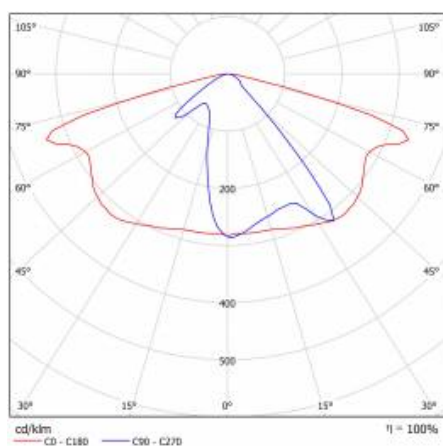

FICHE DÉTAILLÉE DE PRODUIT

TABLEAU DES PARAMÈTRES TECHNIQUES

Référence:	580093	Matériau du corps:	aluminium revêtu de poudre
Puissance nominale du luminaire [W]:	26	Couleur du corps:	gris
EAN:	5905963580093	Dimensions de montage [mm]:	ø60
Flux lumineux du luminaire [lm]:	3500	Résistance aux chocs:	IK08
Classe ETIM:	EC000062	Degré d'étanchéité:	IP66
Type de catégorie:	rue et route	Méthode de montage:	Dessus, sur poteau / Côté, sur bôme
Source de lumière:	Module LED	Réglage de l'angle d'inclinaison [°]:	-5 à +15 (dessus); -15 à +5 (latéral)
Température de couleur [K]:	3000	Surface latérale (SCx) [m2]:	0.018
Tension d'alimentation nominale [V]:	220 - 240	Température de travail [° C]:	de -20 à +35
Classe de protection:	I	Durée de vie de la LED L90B10 [h]:	34000
Fréquence [Hz]:	50 - 60	Câble - type:	H07RN-F
Optique:	AR1	ULOR:	0%
Efficacité lumineuse du luminaire [lm / W]:	135	Durée de vie de la LED L70B50 [h]:	120000
Classe énergétique:	D	Durée de vie de la LED L80B20 [h]:	75000
Indice de rendu des couleurs (Ra):	> 80	La gestion:	ON/OFF
SDMC:	≤ 5	Câble - longueur [m]:	0.70
Facteur de puissance:	0.93	Poids net [kg]:	2.950
Protection contre les surtensions [kV]:	10	Garantie [années]:	5
Type de diffuseur:	matrice lenticulaire	Certificat CE:	467/2023
Matériel optique:	PC	Certificat ENEC:	0323/ENEC/23
Dimensions (H/L/P/S) [mm]:	640/233/113	Instructions d'installation:	Download PDF

COURBES LÉGÈRES