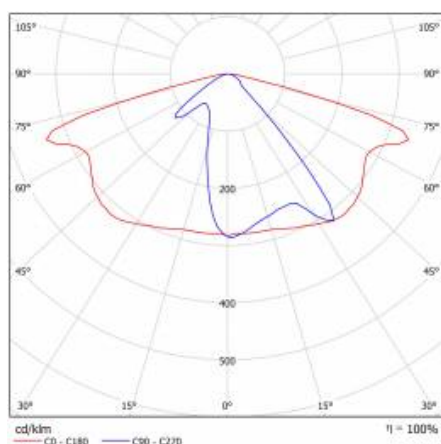

FICHE DÉTAILLÉE DE PRODUIT

TABLEAU DES PARAMÈTRES TECHNIQUES

Référence:	580048	Couleur du corps:	gris
EAN:	5905963580048	Dimensions (H/L/P/S) [mm]:	640/233/113
Classe ETIM:	EC000062	Dimensions de montage [mm]:	ø60
Type de catégorie:	rue et route	Résistance aux chocs:	IK08
Source de lumière:	Module LED	Degré d'étanchéité:	IP66
Puissance nominale du luminaire [W]:	17	Méthode de montage:	Dessus, sur poteau / Côté, sur bôme
Tension d'alimentation nominale [V]:	220 - 240	Réglage de l'angle d'éclairage [°]:	-5 à +15 (dessus); -15 à +5 (latéral)
Fréquence [Hz]:	50 - 60	Surface latérale (SCx) [m2]:	0.018
Flux lumineux du luminaire [lm]:	2300	Température de travail [° C]:	de -20 à +35
Efficacité lumineuse du luminaire [lm / W]:	135	Durée de vie de la LED L90B10 [h]:	34000
Classe énergétique:	D	Câble - type:	H07RN-F
Classe de protection:	I	ULOR:	0%
Température de couleur [K]:	4000	Durée de vie de la LED L70B50 [h]:	120000
Indice de rendu des couleurs (Ra):	> 80	Durée de vie de la LED L80B20 [h]:	75000
SDMC:	≤ 5	La gestion:	ON/OFF
Facteur de puissance:	0.90	Câble - longueur [m]:	0.70
Protection contre les surtensions [kV]:	10	Poids net [kg]:	2.950
Type de diffuseur:	matrice lenticulaire	Garantie [années]:	5
Matériel optique:	PC	Certificat CE:	467/2023
Optique:	AR1	Certificat ENEC:	0323/ENEC/23
Matériau du corps:	aluminium revêtu de poudre	Instructions d'installation:	Download PDF

COURBES LÉGÈRES