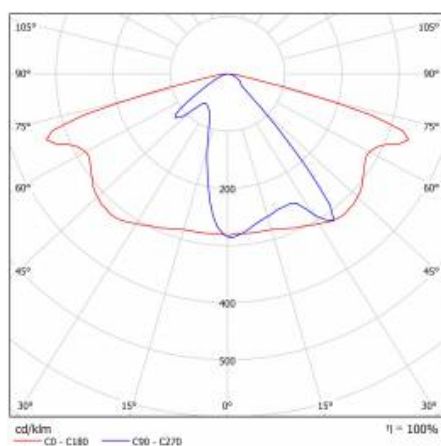

FICHE DÉTAILLÉE DE PRODUIT

TABLEAU DES PARAMÈTRES TECHNIQUES

Référence:	580031	Matériau du corps:	aluminium revêtu de poudre
Puissance nominale du luminaire [W]:	17	Couleur du corps:	gris
EAN:	5905963580031	Dimensions de montage [mm]:	ø60
Flux lumineux du luminaire [lm]:	2100	Résistance aux chocs:	IK08
Classe ETIM:	EC000062	Degré d'étanchéité:	IP66
Type de catégorie:	rue et route	Méthode de montage:	Dessus, sur poteau / Côté, sur bôme
Source de lumière:	Module LED	Réglage de l'angle d'inclinaison [°]:	-5 à +15 (dessus); -15 à +5 (latéral)
Température de couleur [K]:	3000	Surface latérale (SCx) [m2]:	0.018
Tension d'alimentation nominale [V]:	220 - 240	Température de travail [° C]:	de -20 à +35
Classe de protection:	I	Durée de vie de la LED L90B10 [h]:	34000
Fréquence [Hz]:	50 - 60	Câble - type:	H07RN-F
Optique:	AR1	ULOR:	0%
Efficacité lumineuse du luminaire [lm / W]:	124	Durée de vie de la LED L70B50 [h]:	120000
Classe énergétique:	D	Durée de vie de la LED L80B20 [h]:	75000
Indice de rendu des couleurs (Ra):	> 80	La gestion:	ON/OFF
SDMC:	≤ 5	Câble - longueur [m]:	0.70
Facteur de puissance:	0.90	Poids net [kg]:	2.950
Protection contre les surtensions [kV]:	10	Garantie [années]:	5
Type de diffuseur:	matrice lenticulaire	Certificat CE:	467/2023
Matériel optique:	PC	Certificat ENEC:	0323/ENEC/23
Dimensions (H/L/P/S) [mm]:	640/233/113	Instructions d'installation:	Download PDF

COURBES LÉGÈRES