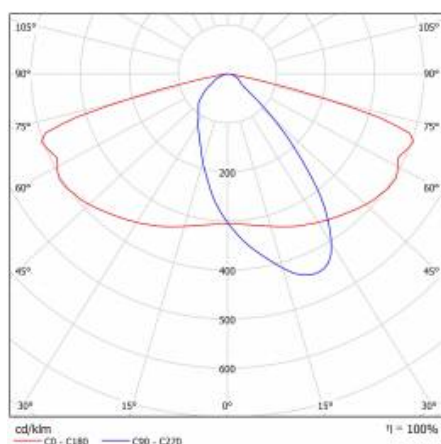

FICHE DÉTAILLÉE DE PRODUIT

TABLEAU DES PARAMÈTRES TECHNIQUES

Référence:	580505	Couleur du corps:	gris
EAN:	5905963580505	Dimensions (H/L/P/S) [mm]:	640/233/113
Classe ETIM:	EC000062	Dimensions de montage [mm]:	ø60
Type de catégorie:	rue et route	Résistance aux chocs:	IK08
Source de lumière:	Module LED	Degré d'étanchéité:	IP66
Puissance nominale du luminaire [W]:	53	Méthode de montage:	Dessus, sur poteau / Côté, sur bôme
Tension d'alimentation nominale [V]:	220 - 240	Réglage de l'angle d'éclairage [°]:	-5 à +15 (dessus); -15 à +5 (latéral)
Fréquence [Hz]:	50 - 60	Surface latérale (SCx) [m2]:	0.018
Flux lumineux du luminaire [lm]:	7300	Température de travail [° C]:	de -20 à +35
Efficacité lumineuse du luminaire [lm / W]:	138	Durée de vie de la LED L90B10 [h]:	34000
Classe énergétique:	C	Câble - type:	H07RN-F
Classe de protection:	II	ULOR:	0%
Température de couleur [K]:	5700	Durée de vie de la LED L70B50 [h]:	120000
Indice de rendu des couleurs (Ra):	> 80	Durée de vie de la LED L80B20 [h]:	75000
SDMC:	≤ 5	La gestion:	ON/OFF
Facteur de puissance:	0.97	Câble - longueur [m]:	0.70
Protection contre les surtensions [kV]:	10	Poids net [kg]:	2.950
Type de diffuseur:	matrice lenticulaire	Garantie [années]:	5
Matériel optique:	PC	Certificat CE:	467/2023
Optique:	AR3	Certificat ENEC:	0324/ENEC/23
Matériau du corps:	aluminium revêtu de poudre	Instructions d'installation:	Download PDF

COURBES LÉGÈRES