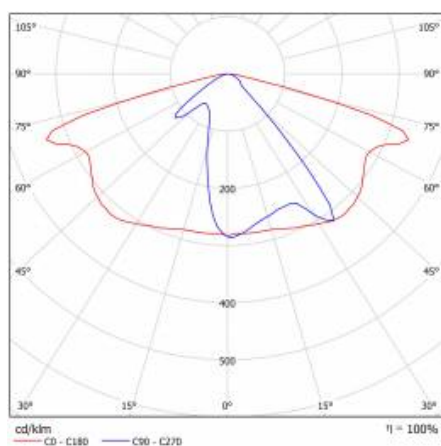

FICHE DÉTAILLÉE DE PRODUIT

TABLEAU DES PARAMÈTRES TECHNIQUES

Référence:	580208	Matériau du corps:	aluminium revêtu de poudre
Puissance nominale du luminaire [W]:	53	Couleur du corps:	gris
EAN:	5905963580208	Dimensions de montage [mm]:	ø60
Flux lumineux du luminaire [lm]:	7300	Résistance aux chocs:	IK08
Classe ETIM:	EC000062	Degré d'étanchéité:	IP66
Type de catégorie:	rue et route	Méthode de montage:	Dessus, sur poteau / Côté, sur bôme
Source de lumière:	Module LED	Réglage de l'angle d'inclinaison [°]:	-5 à +15 (dessus); -15 à +5 (latéral)
Température de couleur [K]:	5700	Surface latérale (SCx) [m2]:	0.018
Tension d'alimentation nominale [V]:	220 - 240	Température de travail [° C]:	de -20 à +35
Classe de protection:	II	Durée de vie de la LED L90B10 [h]:	34000
Fréquence [Hz]:	50 - 60	Câble - type:	H07RN-F
Optique:	AR1	ULOR:	0%
Efficacité lumineuse du luminaire [lm / W]:	138	Durée de vie de la LED L70B50 [h]:	120000
Classe énergétique:	C	Durée de vie de la LED L80B20 [h]:	75000
Indice de rendu des couleurs (Ra):	> 80	La gestion:	ON/OFF
SDMC:	≤ 5	Câble - longueur [m]:	0.70
Facteur de puissance:	0.97	Poids net [kg]:	2.950
Protection contre les surtensions [kV]:	10	Garantie [années]:	5
Type de diffuseur:	matrice lenticulaire	Certificat CE:	467/2023
Matériel optique:	PC	Certificat ENEC:	0324/ENEC/23
Dimensions (H/L/P/S) [mm]:	640/233/113	Instructions d'installation:	Download PDF

COURBES LÉGÈRES