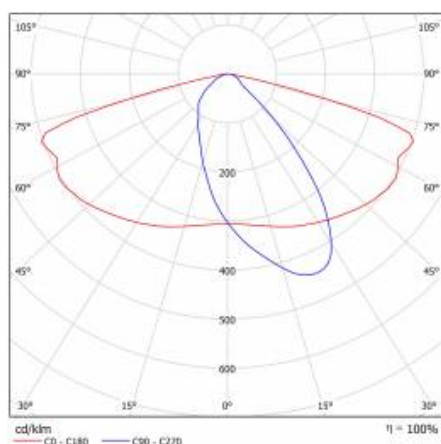

FICHE DÉTAILLÉE DE PRODUIT

TABLEAU DES PARAMÈTRES TECHNIQUES

Référence:	580499	Couleur du corps:	gris
EAN:	5905963580499	Dimensions (H/L/P/S) [mm]:	640/233/113
Classe ETIM:	EC000062	Dimensions de montage [mm]:	ø60
Type de catégorie:	rue et route	Résistance aux chocs:	IK08
Source de lumière:	Module LED	Degré d'étanchéité:	IP66
Puissance nominale du luminaire [W]:	53	Méthode de montage:	Dessus, sur poteau / Côté, sur bôme
Tension d'alimentation nominale [V]:	220 - 240	Réglage de l'angle d'éclairage [°]:	-5 à +15 (dessus); -15 à +5 (latéral)
Fréquence [Hz]:	50 - 60	Surface latérale (SCx) [m2]:	0.018
Flux lumineux du luminaire [lm]:	7300	Température de travail [° C]:	de -20 à +35
Efficacité lumineuse du luminaire [lm / W]:	138	Durée de vie de la LED L90B10 [h]:	34000
Classe énergétique:	C	Câble - type:	H07RN-F
Classe de protection:	II	ULOR:	0%
Température de couleur [K]:	4000	Durée de vie de la LED L70B50 [h]:	120000
Indice de rendu des couleurs (Ra):	> 80	Durée de vie de la LED L80B20 [h]:	75000
SDMC:	≤ 5	La gestion:	ON/OFF
Facteur de puissance:	0.97	Câble - longueur [m]:	0.70
Protection contre les surtensions [kV]:	10	Poids net [kg]:	2.950
Type de diffuseur:	matrice lenticulaire	Garantie [années]:	5
Matériel optique:	PC	Certificat CE:	467/2023
Optique:	AR3	Certificat ENEC:	0324/ENEC/23
Matériau du corps:	aluminium revêtu de poudre	Instructions d'installation:	Download PDF

COURBES LÉGÈRES