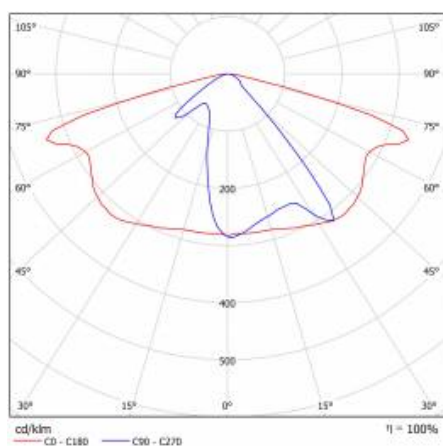

FICHE DÉTAILLÉE DE PRODUIT

TABLEAU DES PARAMÈTRES TECHNIQUES

Référence:	580192	Matériau du corps:	aluminium revêtu de poudre
Puissance nominale du luminaire [W]:	53	Couleur du corps:	gris
EAN:	5905963580192	Dimensions de montage [mm]:	ø60
Flux lumineux du luminaire [lm]:	7300	Résistance aux chocs:	IK08
Classe ETIM:	EC000062	Degré d'étanchéité:	IP66
Type de catégorie:	rue et route	Méthode de montage:	Dessus, sur poteau / Côté, sur bôme
Source de lumière:	Module LED	Réglage de l'angle d'inclinaison [°]:	-5 à +15 (dessus); -15 à +5 (latéral)
Température de couleur [K]:	4000	Surface latérale (SCx) [m2]:	0.018
Tension d'alimentation nominale [V]:	220 - 240	Température de travail [° C]:	de -20 à +35
Classe de protection:	II	Durée de vie de la LED L90B10 [h]:	34000
Fréquence [Hz]:	50 - 60	Câble - type:	H07RN-F
Optique:	AR1	ULOR:	0%
Efficacité lumineuse du luminaire [lm / W]:	138	Durée de vie de la LED L70B50 [h]:	120000
Classe énergétique:	C	Durée de vie de la LED L80B20 [h]:	75000
Indice de rendu des couleurs (Ra):	> 80	La gestion:	ON/OFF
SDMC:	≤ 5	Câble - longueur [m]:	0.70
Facteur de puissance:	0.97	Poids net [kg]:	2.950
Protection contre les surtensions [kV]:	10	Garantie [années]:	5
Type de diffuseur:	matrice lenticulaire	Certificat CE:	467/2023
Matériel optique:	PC	Certificat ENEC:	0324/ENEC/23
Dimensions (H/L/P/S) [mm]:	640/233/113	Instructions d'installation:	Download PDF

COURBES LÉGÈRES