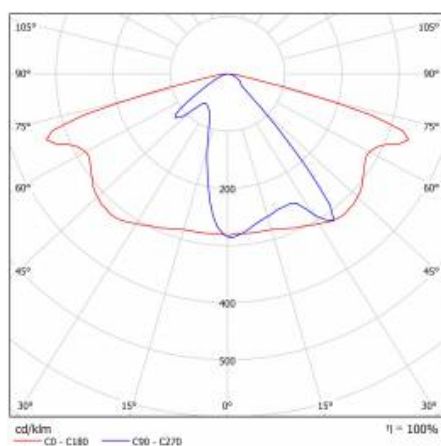

FICHE DÉTAILLÉE DE PRODUIT

TABLEAU DES PARAMÈTRES TECHNIQUES

Référence:	580192	Matériau du corps:	aluminium revêtu de poudre
Puissance nominale du luminaire [W]:	53	Couleur du corps:	gris
EAN:	5905963580192	Dimensions de montage [mm]:	ø60
Flux lumineux du luminaire [lm]:	7300	Résistance aux chocs:	IK08
Classe ETIM:	EC000062	Degré d'étanchéité:	IP66
Type de catégorie:	rue et route	Méthode de montage:	Dessus, sur poteau / Côté, sur bôme
Source de lumière:	Module LED	Réglage de l'angle d'inclinaison [°]:	-5 à +15 (dessus); -15 à +5 (latéral)
Température de couleur [K]:	4000	Surface latérale (SCx) [m2]:	0.018
Tension d'alimentation nominale [V]:	220 - 240	Température de travail [° C]:	de -20 à +35
Classe de protection:	II	Durée de vie de la LED L90B10 [h]:	34000
Fréquence [Hz]:	50 - 60	Câble - type:	H07RN-F
Optique:	AR1	ULOR:	0%
Efficacité lumineuse du luminaire [lm / W]:	138	Durée de vie de la LED L70B50 [h]:	120000
Classe énergétique:	C	Durée de vie de la LED L80B20 [h]:	75000
Indice de rendu des couleurs (Ra):	> 80	La gestion:	ON/OFF
SDMC:	≤ 5	Câble - longueur [m]:	0.70
Facteur de puissance:	0.97	Poids net [kg]:	2.950
Protection contre les surtensions [kV]:	10	Garantie [années]:	5
Type de diffuseur:	matrice lenticulaire	Certificat CE:	467/2023
Matériel optique:	PC	Certificat ENEC:	0324/ENEC/23
Dimensions (H/L/P/S) [mm]:	640/233/113	Instructions d'installation:	Download PDF

COURBES LÉGÈRES