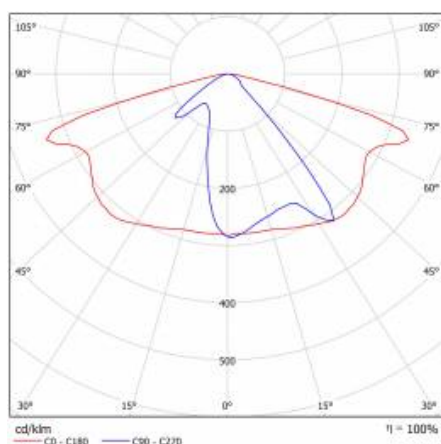

FICHE DÉTAILLÉE DE PRODUIT

TABLEAU DES PARAMÈTRES TECHNIQUES

Référence:	580192	Couleur du corps:	gris
EAN:	5905963580192	Dimensions (H/L/P/S) [mm]:	640/233/113
Classe ETIM:	EC000062	Dimensions de montage [mm]:	ø60
Type de catégorie:	rue et route	Résistance aux chocs:	IK08
Source de lumière:	Module LED	Degré d'étanchéité:	IP66
Puissance nominale du luminaire [W]:	53	Méthode de montage:	Dessus, sur poteau / Côté, sur bôme
Tension d'alimentation nominale [V]:	220 - 240	Réglage de l'angle d'inclinaison [°]:	-5 à +15 (dessus); -15 à +5 (latéral)
Fréquence [Hz]:	50 - 60	Surface latérale (SCx) [m2]:	0.018
Flux lumineux du luminaire [lm]:	7300	Température de travail [° C]:	de -20 à +35
Efficacité lumineuse du luminaire [lm / W]:	138	Durée de vie de la LED L90B10 [h]:	34000
Classe énergétique:	C	Câble - type:	H07RN-F
Classe de protection:	II	ULOR:	0%
Température de couleur [K]:	4000	Durée de vie de la LED L70B50 [h]:	120000
Indice de rendu des couleurs (Ra):	> 80	Durée de vie de la LED L80B20 [h]:	75000
SDMC:	≤ 5	La gestion:	ON/OFF
Facteur de puissance:	0.97	Câble - longueur [m]:	0.70
Protection contre les surtensions [kV]:	10	Poids net [kg]:	2.950
Type de diffuseur:	matrice lenticulaire	Garantie [années]:	5
Matériel optique:	PC	Certificat CE:	467/2023
Optique:	AR1	Certificat ENEC:	0324/ENEC/23
Matériau du corps:	aluminium revêtu de poudre	Instructions d'installation:	Download PDF

COURBES LÉGÈRES