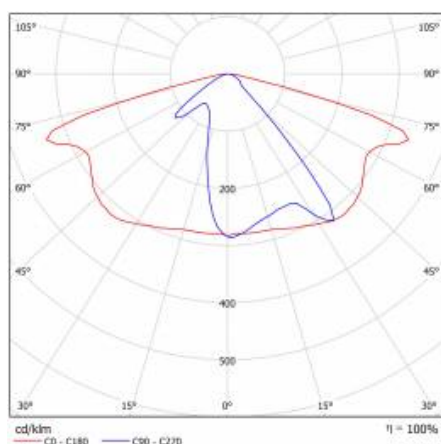

FICHE DÉTAILLÉE DE PRODUIT

TABLEAU DES PARAMÈTRES TECHNIQUES

Référence:	580192	Couleur du corps:	gris
EAN:	5905963580192	Dimensions (H/L/P/S) [mm]:	640/233/113
Classe ETIM:	EC000062	Dimensions de montage [mm]:	ø60
Type de catégorie:	rue et route	Résistance aux chocs:	IK08
Source de lumière:	Module LED	Degré d'étanchéité:	IP66
Puissance nominale du luminaire [W]:	53	Méthode de montage:	Dessus, sur poteau / Côté, sur bôme
Tension d'alimentation nominale [V]:	220 - 240	Réglage de l'angle d'éclairage [°]:	-5 à +15 (dessus); -15 à +5 (latéral)
Fréquence [Hz]:	50 - 60	Surface latérale (SCx) [m2]:	0.018
Flux lumineux du luminaire [lm]:	7300	Température de travail [° C]:	de -20 à +35
Efficacité lumineuse du luminaire [lm / W]:	138	Durée de vie de la LED L90B10 [h]:	34000
Classe énergétique:	C	Câble - type:	H07RN-F
Classe de protection:	II	ULOR:	0%
Température de couleur [K]:	4000	Durée de vie de la LED L70B50 [h]:	120000
Indice de rendu des couleurs (Ra):	> 80	Durée de vie de la LED L80B20 [h]:	75000
SDMC:	≤ 5	La gestion:	ON/OFF
Facteur de puissance:	0.97	Câble - longueur [m]:	0.70
Protection contre les surtensions [kV]:	10	Poids net [kg]:	2.950
Type de diffuseur:	matrice lenticulaire	Garantie [années]:	5
Matériel optique:	PC	Certificat CE:	467/2023
Optique:	AR1	Certificat ENEC:	0324/ENEC/23
Matériau du corps:	aluminium revêtu de poudre	Instructions d'installation:	Download PDF

COURBES LÉGÈRES