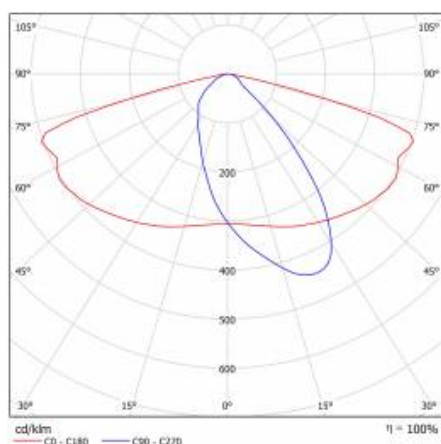

FICHE DÉTAILLÉE DE PRODUIT

TABLEAU DES PARAMÈTRES TECHNIQUES

Référence:	580444	Matériau du corps:	aluminium revêtu de poudre
Puissance nominale du luminaire [W]:	37	Couleur du corps:	gris
EAN:	5905963580444	Dimensions de montage [mm]:	ø60
Flux lumineux du luminaire [lm]:	5600	Résistance aux chocs:	IK08
Classe ETIM:	EC000062	Degré d'étanchéité:	IP66
Type de catégorie:	rue et route	Méthode de montage:	Dessus, sur poteau / Côté, sur bôme
Source de lumière:	Module LED	Réglage de l'angle d'inclinaison [°]:	-5 à +15 (dessus); -15 à +5 (latéral)
Température de couleur [K]:	5700	Surface latérale (SCx) [m2]:	0.018
Tension d'alimentation nominale [V]:	220 - 240	Température de travail [° C]:	de -20 à +35
Classe de protection:	II	Durée de vie de la LED L90B10 [h]:	34000
Fréquence [Hz]:	50 - 60	Câble - type:	H07RN-F
Optique:	AR3	ULOR:	0%
Efficacité lumineuse du luminaire [lm / W]:	151	Durée de vie de la LED L70B50 [h]:	120000
Classe énergétique:	C	Durée de vie de la LED L80B20 [h]:	75000
Indice de rendu des couleurs (Ra):	> 80	La gestion:	ON/OFF
SDMC:	≤ 5	Câble - longueur [m]:	0.70
Facteur de puissance:	0.96	Poids net [kg]:	2.950
Protection contre les surtensions [kV]:	10	Garantie [années]:	5
Type de diffuseur:	matrice lenticulaire	Certificat CE:	467/2023
Matériel optique:	PC	Certificat ENEC:	0324/ENEC/23
Dimensions (H/L/P/S) [mm]:	640/233/113	Instructions d'installation:	Download PDF

COURBES LÉGÈRES