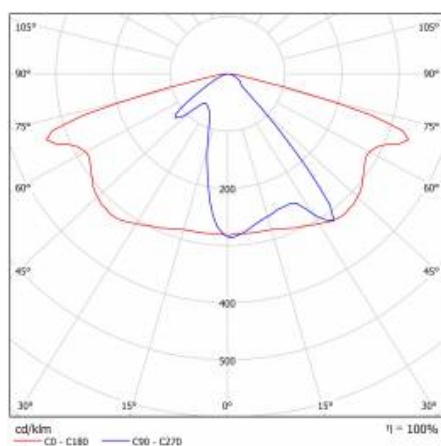

FICHE DÉTAILLÉE DE PRODUIT

TABLEAU DES PARAMÈTRES TECHNIQUES

Référence:	580147	Matériau du corps:	aluminium revêtu de poudre
Puissance nominale du luminaire [W]:	37	Couleur du corps:	gris
EAN:	5905963580147	Dimensions de montage [mm]:	ø60
Flux lumineux du luminaire [lm]:	5600	Résistance aux chocs:	IK08
Classe ETIM:	EC000062	Degré d'étanchéité:	IP66
Type de catégorie:	rue et route	Méthode de montage:	Dessus, sur poteau / Côté, sur bôme
Source de lumière:	Module LED	Réglage de l'angle d'inclinaison [°]:	-5 à +15 (dessus); -15 à +5 (latéral)
Température de couleur [K]:	5700	Surface latérale (SCx) [m2]:	0.018
Tension d'alimentation nominale [V]:	220 - 240	Température de travail [° C]:	de -20 à +35
Classe de protection:	II	Durée de vie de la LED L90B10 [h]:	34000
Fréquence [Hz]:	50 - 60	Câble - type:	H07RN-F
Optique:	AR1	ULOR:	0%
Efficacité lumineuse du luminaire [lm / W]:	151	Durée de vie de la LED L70B50 [h]:	120000
Classe énergétique:	C	Durée de vie de la LED L80B20 [h]:	75000
Indice de rendu des couleurs (Ra):	> 80	La gestion:	ON/OFF
SDMC:	≤ 5	Câble - longueur [m]:	0.70
Facteur de puissance:	0.96	Poids net [kg]:	2.950
Protection contre les surtensions [kV]:	10	Garantie [années]:	5
Type de diffuseur:	matrice lenticulaire	Certificat CE:	467/2023
Matériel optique:	PC	Certificat ENEC:	0324/ENEC/23
Dimensions (H/L/P/S) [mm]:	640/233/113	Instructions d'installation:	Download PDF

COURBES LÉGÈRES