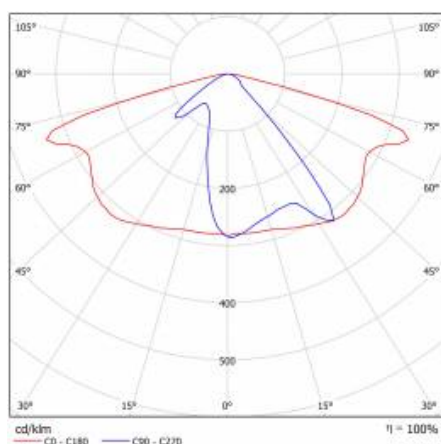

FICHE DÉTAILLÉE DE PRODUIT

TABLEAU DES PARAMÈTRES TECHNIQUES

Référence:	580130	Couleur du corps:	gris
EAN:	5905963580130	Dimensions (H/L/P/S) [mm]:	640/233/113
Classe ETIM:	EC000062	Dimensions de montage [mm]:	ø60
Type de catégorie:	rue et route	Résistance aux chocs:	IK08
Source de lumière:	Module LED	Degré d'étanchéité:	IP66
Puissance nominale du luminaire [W]:	37	Méthode de montage:	Dessus, sur poteau / Côté, sur bôme
Tension d'alimentation nominale [V]:	220 - 240	Réglage de l'angle d'éclairage [°]:	-5 à +15 (dessus); -15 à +5 (latéral)
Fréquence [Hz]:	50 - 60	Surface latérale (SCx) [m2]:	0.018
Flux lumineux du luminaire [lm]:	5600	Température de travail [° C]:	de -20 à +35
Efficacité lumineuse du luminaire [lm / W]:	151	Durée de vie de la LED L90B10 [h]:	34000
Classe énergétique:	C	Câble - type:	H07RN-F
Classe de protection:	II	ULOR:	0%
Température de couleur [K]:	4000	Durée de vie de la LED L70B50 [h]:	120000
Indice de rendu des couleurs (Ra):	> 80	Durée de vie de la LED L80B20 [h]:	75000
SDMC:	≤ 5	La gestion:	ON/OFF
Facteur de puissance:	0.96	Câble - longueur [m]:	0.70
Protection contre les surtensions [kV]:	10	Poids net [kg]:	2.950
Type de diffuseur:	matrice lenticulaire	Garantie [années]:	5
Matériel optique:	PC	Certificat CE:	467/2023
Optique:	AR1	Certificat ENEC:	0324/ENEC/23
Matériau du corps:	aluminium revêtu de poudre	Instructions d'installation:	Download PDF

COURBES LÉGÈRES