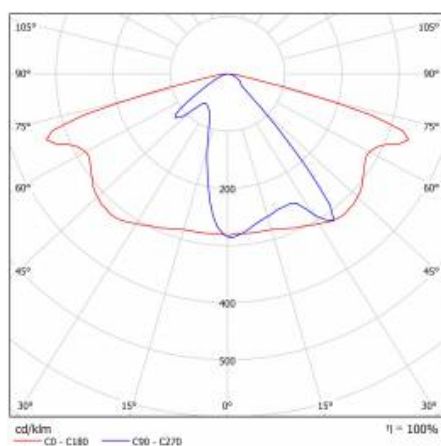

FICHE DÉTAILLÉE DE PRODUIT

TABLEAU DES PARAMÈTRES TECHNIQUES

Référence:	580130	Matériau du corps:	aluminium revêtu de poudre
Puissance nominale du luminaire [W]:	37	Couleur du corps:	gris
EAN:	5905963580130	Dimensions de montage [mm]:	ø60
Flux lumineux du luminaire [lm]:	5600	Résistance aux chocs:	IK08
Classe ETIM:	EC000062	Degré d'étanchéité:	IP66
Type de catégorie:	rue et route	Méthode de montage:	Dessus, sur poteau / Côté, sur bôme
Source de lumière:	Module LED	Réglage de l'angle d'inclinaison [°]:	-5 à +15 (dessus); -15 à +5 (latéral)
Température de couleur [K]:	4000	Surface latérale (SCx) [m2]:	0.018
Tension d'alimentation nominale [V]:	220 - 240	Température de travail [° C]:	de -20 à +35
Classe de protection:	II	Durée de vie de la LED L90B10 [h]:	34000
Fréquence [Hz]:	50 - 60	Câble - type:	H07RN-F
Optique:	AR1	ULOR:	0%
Efficacité lumineuse du luminaire [lm / W]:	151	Durée de vie de la LED L70B50 [h]:	120000
Classe énergétique:	C	Durée de vie de la LED L80B20 [h]:	75000
Indice de rendu des couleurs (Ra):	> 80	La gestion:	ON/OFF
SDMC:	≤ 5	Câble - longueur [m]:	0.70
Facteur de puissance:	0.96	Poids net [kg]:	2.950
Protection contre les surtensions [kV]:	10	Garantie [années]:	5
Type de diffuseur:	matrice lenticulaire	Certificat CE:	467/2023
Matériel optique:	PC	Certificat ENEC:	0324/ENEC/23
Dimensions (H/L/P/S) [mm]:	640/233/113	Instructions d'installation:	Download PDF

COURBES LÉGÈRES