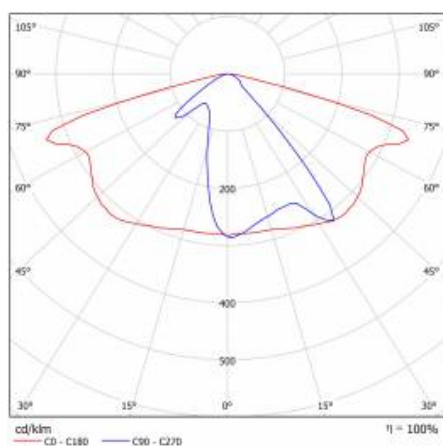

FICHE DÉTAILLÉE DE PRODUIT

TABLEAU DES PARAMÈTRES TECHNIQUES

Référence:	580130	Couleur du corps:	gris
EAN:	5905963580130	Dimensions (H/L/P/S) [mm]:	640/233/113
Classe ETIM:	EC000062	Dimensions de montage [mm]:	ø60
Type de catégorie:	rue et route	Résistance aux chocs:	IK08
Source de lumière:	Module LED	Degré d'étanchéité:	IP66
Puissance nominale du luminaire [W]:	37	Méthode de montage:	Dessus, sur poteau / Côté, sur bôme
Tension d'alimentation nominale [V]:	220 - 240	Réglage de l'angle d'inclinaison [°]:	-5 à +15 (dessus); -15 à +5 (latéral)
Fréquence [Hz]:	50 - 60	Surface latérale (SCx) [m2]:	0.018
Flux lumineux du luminaire [lm]:	5600	Température de travail [° C]:	de -20 à +35
Efficacité lumineuse du luminaire [lm / W]:	151	Durée de vie de la LED L90B10 [h]:	34000
Classe énergétique:	C	Câble - type:	H07RN-F
Classe de protection:	II	ULOR:	0%
Température de couleur [K]:	4000	Durée de vie de la LED L70B50 [h]:	120000
Indice de rendu des couleurs (Ra):	> 80	Durée de vie de la LED L80B20 [h]:	75000
SDMC:	≤ 5	La gestion:	ON/OFF
Facteur de puissance:	0.96	Câble - longueur [m]:	0.70
Protection contre les surtensions [kV]:	10	Poids net [kg]:	2.950
Type de diffuseur:	matrice lenticulaire	Garantie [années]:	5
Matériel optique:	PC	Certificat CE:	467/2023
Optique:	AR1	Certificat ENEC:	0324/ENEC/23
Matériau du corps:	aluminium revêtu de poudre	Instructions d'installation:	Download PDF

COURBES LÉGÈRES