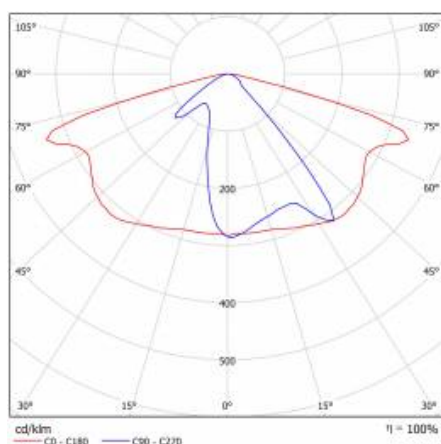

FICHE DÉTAILLÉE DE PRODUIT

TABLEAU DES PARAMÈTRES TECHNIQUES

Référence:	580086	Couleur du corps:	gris
EAN:	5905963580086	Dimensions (H/L/P/S) [mm]:	640/233/113
Classe ETIM:	EC000062	Dimensions de montage [mm]:	ø60
Type de catégorie:	rue et route	Résistance aux chocs:	IK08
Source de lumière:	Module LED	Degré d'étanchéité:	IP66
Puissance nominale du luminaire [W]:	26	Méthode de montage:	Dessus, sur poteau / Côté, sur bôme
Tension d'alimentation nominale [V]:	220 - 240	Réglage de l'angle d'inclinaison [°]:	-5 à +15 (dessus); -15 à +5 (latéral)
Fréquence [Hz]:	50 - 60	Surface latérale (SCx) [m2]:	0.018
Flux lumineux du luminaire [lm]:	3700	Température de travail [° C]:	de -20 à +35
Efficacité lumineuse du luminaire [lm / W]:	142	Durée de vie de la LED L90B10 [h]:	34000
Classe énergétique:	C	Câble - type:	H07RN-F
Classe de protection:	II	ULOR:	0%
Température de couleur [K]:	5700	Durée de vie de la LED L70B50 [h]:	120000
Indice de rendu des couleurs (Ra):	> 80	Durée de vie de la LED L80B20 [h]:	75000
SDMC:	≤ 5	La gestion:	ON/OFF
Facteur de puissance:	0.93	Câble - longueur [m]:	0.70
Protection contre les surtensions [kV]:	10	Poids net [kg]:	2.950
Type de diffuseur:	matrice lenticulaire	Garantie [années]:	5
Matériel optique:	PC	Certificat CE:	467/2023
Optique:	AR1	Certificat ENEC:	0324/ENEC/23
Matériau du corps:	aluminium revêtu de poudre	Instructions d'installation:	Download PDF

COURBES LÉGÈRES