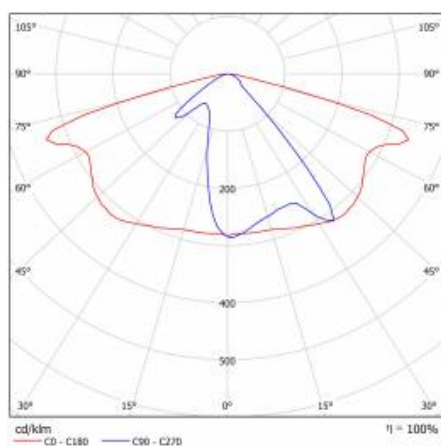

FICHE DÉTAILLÉE DE PRODUIT

TABLEAU DES PARAMÈTRES TECHNIQUES

Référence:	580086	Matériau du corps:	aluminium revêtu de poudre
Puissance nominale du luminaire [W]:	26	Couleur du corps:	gris
EAN:	5905963580086	Dimensions de montage [mm]:	ø60
Flux lumineux du luminaire [lm]:	3700	Résistance aux chocs:	IK08
Classe ETIM:	EC000062	Degré d'étanchéité:	IP66
Type de catégorie:	rue et route	Méthode de montage:	Dessus, sur poteau / Côté, sur bôme
Source de lumière:	Module LED	Réglage de l'angle d'inclinaison [°]:	-5 à +15 (dessus); -15 à +5 (latéral)
Température de couleur [K]:	5700	Surface latérale (SCx) [m2]:	0.018
Tension d'alimentation nominale [V]:	220 - 240	Température de travail [° C]:	de -20 à +35
Classe de protection:	II	Durée de vie de la LED L90B10 [h]:	34000
Fréquence [Hz]:	50 - 60	Câble - type:	H07RN-F
Optique:	AR1	ULOR:	0%
Efficacité lumineuse du luminaire [lm / W]:	142	Durée de vie de la LED L70B50 [h]:	120000
Classe énergétique:	C	Durée de vie de la LED L80B20 [h]:	75000
Indice de rendu des couleurs (Ra):	> 80	La gestion:	ON/OFF
SDMC:	≤ 5	Câble - longueur [m]:	0.70
Facteur de puissance:	0.93	Poids net [kg]:	2.950
Protection contre les surtensions [kV]:	10	Garantie [années]:	5
Type de diffuseur:	matrice lenticulaire	Certificat CE:	467/2023
Matériel optique:	PC	Certificat ENEC:	0324/ENEC/23
Dimensions (H/L/P/S) [mm]:	640/233/113	Instructions d'installation:	Download PDF

COURBES LÉGÈRES