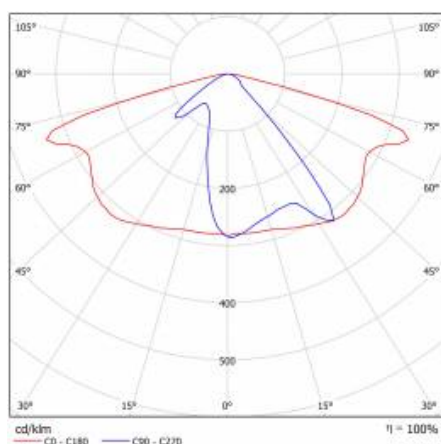

FICHE DÉTAILLÉE DE PRODUIT

TABLEAU DES PARAMÈTRES TECHNIQUES

Référence:	580086	Matériau du corps:	aluminium revêtu de poudre
Puissance nominale du luminaire [W]:	26	Couleur du corps:	gris
EAN:	5905963580086	Dimensions de montage [mm]:	ø60
Flux lumineux du luminaire [lm]:	3700	Résistance aux chocs:	IK08
Classe ETIM:	EC000062	Degré d'étanchéité:	IP66
Type de catégorie:	rue et route	Méthode de montage:	Dessus, sur poteau / Côté, sur bôme
Source de lumière:	Module LED	Réglage de l'angle d'inclinaison [°]:	-5 à +15 (dessus); -15 à +5 (latéral)
Température de couleur [K]:	5700	Surface latérale (SCx) [m2]:	0.018
Tension d'alimentation nominale [V]:	220 - 240	Température de travail [° C]:	de -20 à +35
Classe de protection:	II	Durée de vie de la LED L90B10 [h]:	34000
Fréquence [Hz]:	50 - 60	Câble - type:	H07RN-F
Optique:	AR1	ULOR:	0%
Efficacité lumineuse du luminaire [lm / W]:	142	Durée de vie de la LED L70B50 [h]:	120000
Classe énergétique:	C	Durée de vie de la LED L80B20 [h]:	75000
Indice de rendu des couleurs (Ra):	> 80	La gestion:	ON/OFF
SDMC:	≤ 5	Câble - longueur [m]:	0.70
Facteur de puissance:	0.93	Poids net [kg]:	2.950
Protection contre les surtensions [kV]:	10	Garantie [années]:	5
Type de diffuseur:	matrice lenticulaire	Certificat CE:	467/2023
Matériel optique:	PC	Certificat ENEC:	0324/ENEC/23
Dimensions (H/L/P/S) [mm]:	640/233/113	Instructions d'installation:	Download PDF

COURBES LÉGÈRES