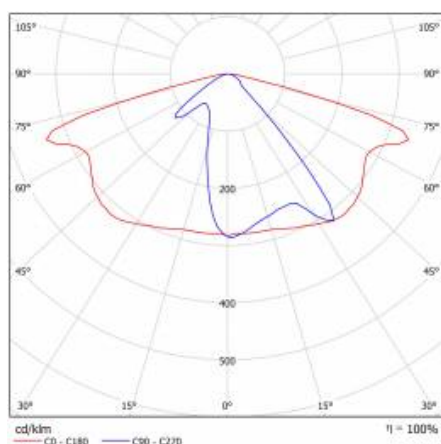

FICHE DÉTAILLÉE DE PRODUIT

TABLEAU DES PARAMÈTRES TECHNIQUES

Référence:	580086	Couleur du corps:	gris
EAN:	5905963580086	Dimensions (H/L/P/S) [mm]:	640/233/113
Classe ETIM:	EC000062	Dimensions de montage [mm]:	ø60
Type de catégorie:	rue et route	Résistance aux chocs:	IK08
Source de lumière:	Module LED	Degré d'étanchéité:	IP66
Puissance nominale du luminaire [W]:	26	Méthode de montage:	Dessus, sur poteau / Côté, sur bôme
Tension d'alimentation nominale [V]:	220 - 240	Réglage de l'angle d'éclairage [°]:	-5 à +15 (dessus); -15 à +5 (latéral)
Fréquence [Hz]:	50 - 60	Surface latérale (SCx) [m2]:	0.018
Flux lumineux du luminaire [lm]:	3700	Température de travail [° C]:	de -20 à +35
Efficacité lumineuse du luminaire [lm / W]:	142	Durée de vie de la LED L90B10 [h]:	34000
Classe énergétique:	C	Câble - type:	H07RN-F
Classe de protection:	II	ULOR:	0%
Température de couleur [K]:	5700	Durée de vie de la LED L70B50 [h]:	120000
Indice de rendu des couleurs (Ra):	> 80	Durée de vie de la LED L80B20 [h]:	75000
SDMC:	≤ 5	La gestion:	ON/OFF
Facteur de puissance:	0.93	Câble - longueur [m]:	0.70
Protection contre les surtensions [kV]:	10	Poids net [kg]:	2.950
Type de diffuseur:	matrice lenticulaire	Garantie [années]:	5
Matériel optique:	PC	Certificat CE:	467/2023
Optique:	AR1	Certificat ENEC:	0324/ENEC/23
Matériau du corps:	aluminium revêtu de poudre	Instructions d'installation:	Download PDF

COURBES LÉGÈRES