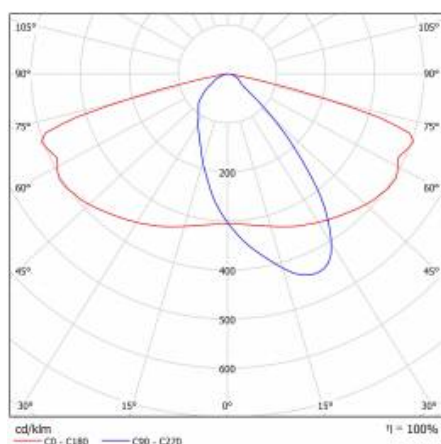

FICHE DÉTAILLÉE DE PRODUIT

TABLEAU DES PARAMÈTRES TECHNIQUES

Référence:	580376	Couleur du corps:	gris
EAN:	5905963580376	Dimensions (H/L/P/S) [mm]:	640/233/113
Classe ETIM:	EC000062	Dimensions de montage [mm]:	ø60
Type de catégorie:	rue et route	Résistance aux chocs:	IK08
Source de lumière:	Module LED	Degré d'étanchéité:	IP66
Puissance nominale du luminaire [W]:	26	Méthode de montage:	Dessus, sur poteau / Côté, sur bôme
Tension d'alimentation nominale [V]:	220 - 240	Réglage de l'angle d'inclinaison [°]:	-5 à +15 (dessus); -15 à +5 (latéral)
Fréquence [Hz]:	50 - 60	Surface latérale (SCx) [m2]:	0.018
Flux lumineux du luminaire [lm]:	3700	Température de travail [° C]:	de -20 à +35
Efficacité lumineuse du luminaire [lm / W]:	142	Durée de vie de la LED L90B10 [h]:	34000
Classe énergétique:	C	Câble - type:	H07RN-F
Classe de protection:	II	ULOR:	0%
Température de couleur [K]:	4000	Durée de vie de la LED L70B50 [h]:	120000
Indice de rendu des couleurs (Ra):	> 80	Durée de vie de la LED L80B20 [h]:	75000
SDMC:	≤ 5	La gestion:	ON/OFF
Facteur de puissance:	0.93	Câble - longueur [m]:	0.70
Protection contre les surtensions [kV]:	10	Poids net [kg]:	2.950
Type de diffuseur:	matrice lenticulaire	Garantie [années]:	5
Matériel optique:	PC	Certificat CE:	467/2023
Optique:	AR3	Certificat ENEC:	0324/ENEC/23
Matériau du corps:	aluminium revêtu de poudre	Instructions d'installation:	Download PDF

COURBES LÉGÈRES