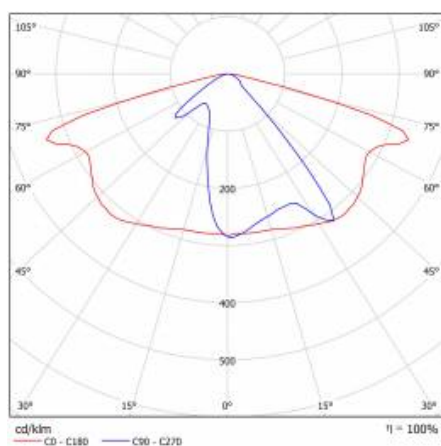

FICHE DÉTAILLÉE DE PRODUIT

TABLEAU DES PARAMÈTRES TECHNIQUES

Référence:	580079	Matériau du corps:	aluminium revêtu de poudre
Puissance nominale du luminaire [W]:	26	Couleur du corps:	gris
EAN:	5905963580079	Dimensions de montage [mm]:	ø60
Flux lumineux du luminaire [lm]:	3700	Résistance aux chocs:	IK08
Classe ETIM:	EC000062	Degré d'étanchéité:	IP66
Type de catégorie:	rue et route	Méthode de montage:	Dessus, sur poteau / Côté, sur bôme
Source de lumière:	Module LED	Réglage de l'angle d'inclinaison [°]:	-5 à +15 (dessus); -15 à +5 (latéral)
Température de couleur [K]:	4000	Surface latérale (SCx) [m2]:	0.018
Tension d'alimentation nominale [V]:	220 - 240	Température de travail [° C]:	de -20 à +35
Classe de protection:	II	Durée de vie de la LED L90B10 [h]:	34000
Fréquence [Hz]:	50 - 60	Câble - type:	H07RN-F
Optique:	AR1	ULOR:	0%
Efficacité lumineuse du luminaire [lm / W]:	142	Durée de vie de la LED L70B50 [h]:	120000
Classe énergétique:	C	Durée de vie de la LED L80B20 [h]:	75000
Indice de rendu des couleurs (Ra):	> 80	La gestion:	ON/OFF
SDMC:	≤ 5	Câble - longueur [m]:	0.70
Facteur de puissance:	0.93	Poids net [kg]:	2.950
Protection contre les surtensions [kV]:	10	Garantie [années]:	5
Type de diffuseur:	matrice lenticulaire	Certificat CE:	467/2023
Matériel optique:	PC	Certificat ENEC:	0324/ENEC/23
Dimensions (H/L/P/S) [mm]:	640/233/113	Instructions d'installation:	Download PDF

COURBES LÉGÈRES