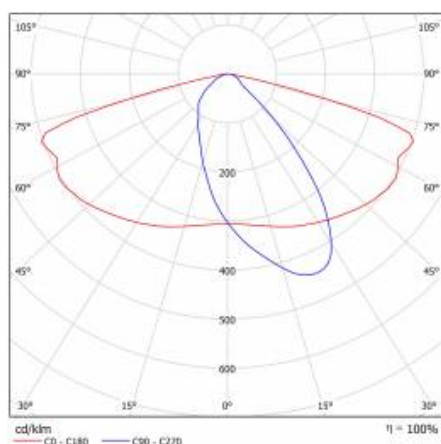

FICHE DÉTAILLÉE DE PRODUIT

TABLEAU DES PARAMÈTRES TECHNIQUES

Référence:	580369	Matériau du corps:	aluminium revêtu de poudre
Puissance nominale du luminaire [W]:	26	Couleur du corps:	gris
EAN:	5905963580369	Dimensions de montage [mm]:	ø60
Flux lumineux du luminaire [lm]:	3500	Résistance aux chocs:	IK08
Classe ETIM:	EC000062	Degré d'étanchéité:	IP66
Type de catégorie:	rue et route	Méthode de montage:	Dessus, sur poteau / Côté, sur bôme
Source de lumière:	Module LED	Réglage de l'angle d'inclinaison [°]:	-5 à +15 (dessus); -15 à +5 (latéral)
Température de couleur [K]:	3000	Surface latérale (SCx) [m2]:	0.018
Tension d'alimentation nominale [V]:	220 - 240	Température de travail [° C]:	de -20 à +35
Classe de protection:	II	Durée de vie de la LED L90B10 [h]:	34000
Fréquence [Hz]:	50 - 60	Câble - type:	H07RN-F
Optique:	AR3	ULOR:	0%
Efficacité lumineuse du luminaire [lm / W]:	135	Durée de vie de la LED L70B50 [h]:	120000
Classe énergétique:	D	Durée de vie de la LED L80B20 [h]:	75000
Indice de rendu des couleurs (Ra):	> 80	La gestion:	ON/OFF
SDMC:	≤ 5	Câble - longueur [m]:	0.70
Facteur de puissance:	0.93	Poids net [kg]:	2.950
Protection contre les surtensions [kV]:	10	Garantie [années]:	5
Type de diffuseur:	matrice lenticulaire	Certificat CE:	467/2023
Matériel optique:	PC	Certificat ENEC:	0324/ENEC/23
Dimensions (H/L/P/S) [mm]:	640/233/113	Instructions d'installation:	Download PDF

COURBES LÉGÈRES