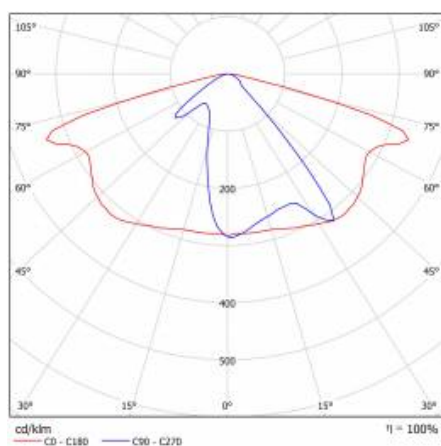

FICHE DÉTAILLÉE DE PRODUIT

TABLEAU DES PARAMÈTRES TECHNIQUES

Référence:	580062	Matériau du corps:	aluminium revêtu de poudre
Puissance nominale du luminaire [W]:	26	Couleur du corps:	gris
EAN:	5905963580062	Dimensions de montage [mm]:	ø60
Flux lumineux du luminaire [lm]:	3500	Résistance aux chocs:	IK08
Classe ETIM:	EC000062	Degré d'étanchéité:	IP66
Type de catégorie:	rue et route	Méthode de montage:	Dessus, sur poteau / Côté, sur bôme
Source de lumière:	Module LED	Réglage de l'angle d'inclinaison [°]:	-5 à +15 (dessus); -15 à +5 (latéral)
Température de couleur [K]:	3000	Surface latérale (SCx) [m2]:	0.018
Tension d'alimentation nominale [V]:	220 - 240	Température de travail [° C]:	de -20 à +35
Classe de protection:	II	Durée de vie de la LED L90B10 [h]:	34000
Fréquence [Hz]:	50 - 60	Câble - type:	H07RN-F
Optique:	AR1	ULOR:	0%
Efficacité lumineuse du luminaire [lm / W]:	135	Durée de vie de la LED L70B50 [h]:	120000
Classe énergétique:	D	Durée de vie de la LED L80B20 [h]:	75000
Indice de rendu des couleurs (Ra):	> 80	La gestion:	ON/OFF
SDMC:	≤ 5	Câble - longueur [m]:	0.70
Facteur de puissance:	0.93	Poids net [kg]:	2.950
Protection contre les surtensions [kV]:	10	Garantie [années]:	5
Type de diffuseur:	matrice lenticulaire	Certificat CE:	467/2023
Matériel optique:	PC	Certificat ENEC:	0324/ENEC/23
Dimensions (H/L/P/S) [mm]:	640/233/113	Instructions d'installation:	Download PDF

COURBES LÉGÈRES