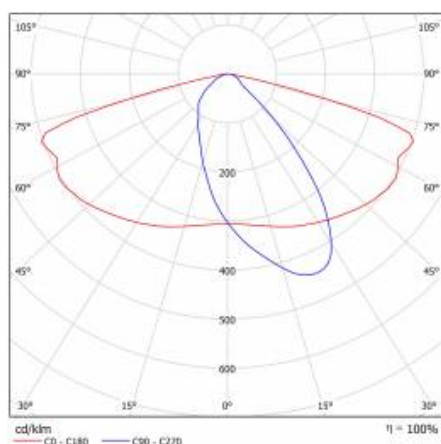

FICHE DÉTAILLÉE DE PRODUIT

TABLEAU DES PARAMÈTRES TECHNIQUES

Référence:	580321	Couleur du corps:	gris
EAN:	5905963580321	Dimensions (H/L/P/S) [mm]:	640/233/113
Classe ETIM:	EC000062	Dimensions de montage [mm]:	ø60
Type de catégorie:	rue et route	Résistance aux chocs:	IK08
Source de lumière:	Module LED	Degré d'étanchéité:	IP66
Puissance nominale du luminaire [W]:	17	Méthode de montage:	Dessus, sur poteau / Côté, sur bôme
Tension d'alimentation nominale [V]:	220 - 240	Réglage de l'angle d'éclairage [°]:	-5 à +15 (dessus); -15 à +5 (latéral)
Fréquence [Hz]:	50 - 60	Surface latérale (SCx) [m2]:	0.018
Flux lumineux du luminaire [lm]:	2300	Température de travail [° C]:	de -20 à +35
Efficacité lumineuse du luminaire [lm / W]:	135	Durée de vie de la LED L90B10 [h]:	34000
Classe énergétique:	D	Câble - type:	H07RN-F
Classe de protection:	II	ULOR:	0%
Température de couleur [K]:	5700	Durée de vie de la LED L70B50 [h]:	120000
Indice de rendu des couleurs (Ra):	> 80	Durée de vie de la LED L80B20 [h]:	75000
SDMC:	≤ 5	La gestion:	ON/OFF
Facteur de puissance:	0.90	Câble - longueur [m]:	0.70
Protection contre les surtensions [kV]:	10	Poids net [kg]:	2.950
Type de diffuseur:	matrice lenticulaire	Garantie [années]:	5
Matériel optique:	PC	Certificat CE:	467/2023
Optique:	AR3	Certificat ENEC:	0324/ENEC/23
Matériau du corps:	aluminium revêtu de poudre	Instructions d'installation:	Download PDF

COURBES LÉGÈRES