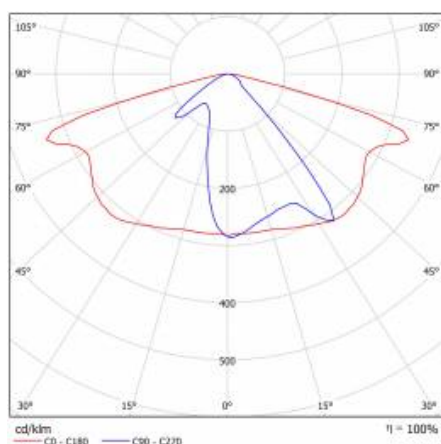

FICHE DÉTAILLÉE DE PRODUIT

TABLEAU DES PARAMÈTRES TECHNIQUES

Référence:	580024	Matériau du corps:	aluminium revêtu de poudre
Puissance nominale du luminaire [W]:	17	Couleur du corps:	gris
EAN:	5905963580024	Dimensions de montage [mm]:	ø60
Flux lumineux du luminaire [lm]:	2300	Résistance aux chocs:	IK08
Classe ETIM:	EC000062	Degré d'étanchéité:	IP66
Type de catégorie:	rue et route	Méthode de montage:	Dessus, sur poteau / Côté, sur bôme
Source de lumière:	Module LED	Réglage de l'angle d'inclinaison [°]:	-5 à +15 (dessus); -15 à +5 (latéral)
Température de couleur [K]:	5700	Surface latérale (SCx) [m2]:	0.018
Tension d'alimentation nominale [V]:	220 - 240	Température de travail [° C]:	de -20 à +35
Classe de protection:	II	Durée de vie de la LED L90B10 [h]:	34000
Fréquence [Hz]:	50 - 60	Câble - type:	H07RN-F
Optique:	AR1	ULOR:	0%
Efficacité lumineuse du luminaire [lm / W]:	135	Durée de vie de la LED L70B50 [h]:	120000
Classe énergétique:	D	Durée de vie de la LED L80B20 [h]:	75000
Indice de rendu des couleurs (Ra):	> 80	La gestion:	ON/OFF
SDMC:	≤ 5	Câble - longueur [m]:	0.70
Facteur de puissance:	0.90	Poids net [kg]:	2.950
Protection contre les surtensions [kV]:	10	Garantie [années]:	5
Type de diffuseur:	matrice lenticulaire	Certificat CE:	467/2023
Matériel optique:	PC	Certificat ENEC:	0324/ENEC/23
Dimensions (H/L/P/S) [mm]:	640/233/113	Instructions d'installation:	Download PDF

COURBES LÉGÈRES