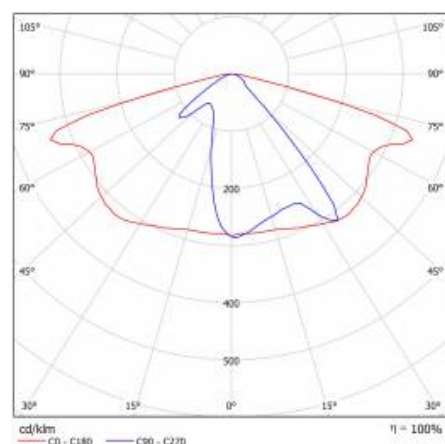

COURBES LÉGÈRES