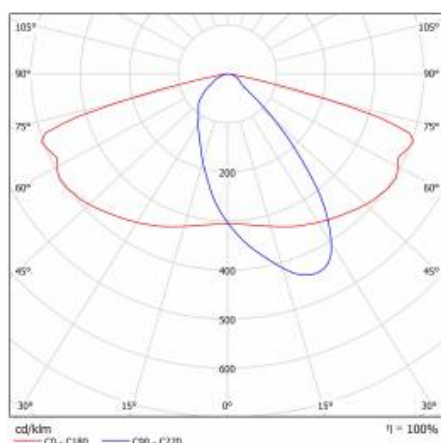

ASTRA LED ALU 7300LM 857 AR3 IP66 I SCHUTZKLASSE KABEL 0,7M STECKER/GN SP10KV (53W)

DETAILLIERTE PRODUKTKARTE

TABLE TECHNISCHE PARAMETER

Index:	580536	Farbe Gehäuse:	grau
EAN:	5905963580536	Abmessungen (H/B/T/H) [mm]:	640/233/113
ETIM klasse:	EC000062	Einbaumaße [mm]:	ø60
Kategorietyt:	Straßenbeleuchtung	IK-Stoßfestigkeitsgrad:	IK08
Lichtquelle:	LED modul	IP-Schutzart:	IP66
Nennleistung der Leuchte [W]:	53	Montage:	Oben, am Mast / Seitlich, am Ausleger
Versorgungsspannung [V]:	220 - 240	Einstellung des Neigungswinkels [°]:	-5 bis +15 (oben); -15 bis +5 (seitlich)
Frequenz:	50 - 60	Seitenfläche (SCx) [m2]:	0.018
Lichtstrom [lm]:	7300	Betriebstemperatur [°C]:	von -20 bis +35
Lichtausbeute [lm/W]:	138	Lebensdauer LED L90B10 [h]:	34000
Energieeffizienzklasse:	C	Kabeltyp:	H07RN-F
Schutzklasse:	I	ULOR:	0%
Farbtemperatur [K]:	5700	Lebensdauer LED L70B50 [h]:	120000
Farb- wiedergabe- index:	> 80	Lebensdauer LED L80B20 [h]:	75000
SDCM:	≤ 5	Steuerung:	ON/OFF
Power Factor:	0.97	Kabellänge [m]:	0.70
Überspannungsschutz [kV]:	10	Eigengewicht [kg]:	2.950
Typ Diffusor:	Linienmatrix	Garantie [Jahren]:	5
Material Optik:	PC	CE-Zertifikat:	467/2023
Optik:	AR3	ENEC-Zertifikat:	0323/ENEC/23
Material Gehäuse:	Aluminium pulverbeschichtet	Anleitung:	Download PDF

LIGHT CURVES