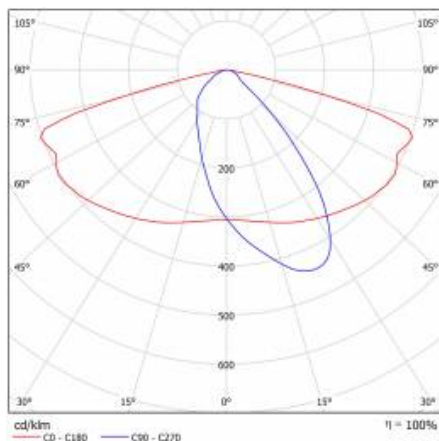

ASTRA LED ALU 7300LM 857 AR3 IP66 I SCHUTZKLASSE KABEL 0,7M STECKER/GN SP10KV (53W)

DETAILLIERTE PRODUKTKARTE

TABLE TECHNISCHE PARAMETER

Index:	580536	Material Gehäuse:	Aluminium pulverbeschichtet
Nennleistung der Leuchte [W]:	53	Farbe Gehäuse:	grau
EAN:	5905963580536	Einbaumaße [mm]:	ø60
Lichtstrom [lm]:	7300	IK-Stoßfestigkeitsgrad:	IK08
ETIM klasse:	EC000062	IP-Schutzart:	IP66
Kategorietyt:	Straßenbeleuchtung	Montage:	Oben, am Mast / Seitlich, am Ausleger
Lichtquelle:	LED modul	Einstellung des Neigungswinkels [°]:	-5 bis +15 (oben); -15 bis +5 (seitlich)
Farbtemperatur [K]:	5700	Seitenfläche (SCx) [m2]:	0.018
Versorgungsspannung [V]:	220 - 240	Betriebstemperatur [°C]:	von -20 bis +35
Schutzklasse:	I	Lebensdauer LED L90B10 [h]:	34000
Frequenz:	50 - 60	Kabeltyp:	H07RN-F
Optik:	AR3	ULOR:	0%
Lichtausbeute [lm/W]:	138	Lebensdauer LED L70B50 [h]:	120000
Energieeffizienzklasse:	C	Lebensdauer LED L80B20 [h]:	75000
Farb- wiedergabe- index:	> 80	Steuerung:	ON/OFF
SDCM:	≤ 5	Kabellänge [m]:	0.70
Power Factor:	0.97	Eigengewicht [kg]:	2.950
Überspannungsschutz [kV]:	10	Garantie [Jahren]:	5
Typ Diffusor:	Linsenmatrix	CE-Zertifikat:	467/2023
Material Optik:	PC	ENEC-Zertifikat:	0323/ENEC/23
Abmessungen (H/B/T/H) [mm]:	640/233/113	Anleitung:	Download PDF

LIGHT CURVES