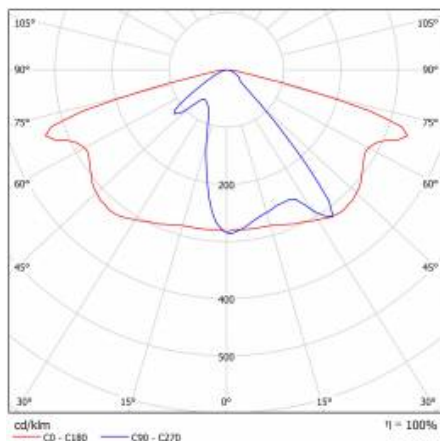

ASTRA LED ALU 7300LM 857 AR1 IP66 I SCHUTZKLASSE KABEL 0,7M STECKER/GN SP10KV (53W)

DETAILLIERTE PRODUKTKARTE

TABLE TECHNISCHE PARAMETER

Index:	580239	Material Gehäuse:	Aluminium pulverbeschichtet
Nennleistung der Leuchte [W]:	53	Farbe Gehäuse:	grau
EAN:	5905963580239	Einbaumaße [mm]:	ø60
Lichtstrom [lm]:	7300	IK-Stoßfestigkeitsgrad:	IK08
ETIM klasse:	EC000062	IP-Schutzart:	IP66
Kategorietypp:	Straßenbeleuchtung	Montage:	Oben, am Mast / Seitlich, am Ausleger
Lichtquelle:	LED modul	Einstellung des Neigungswinkels [°]:	-5 bis +15 (oben); -15 bis +5 (seitlich)
Farbtemperatur [K]:	5700	Seitenfläche (SCx) [m2]:	0.018
Versorgungsspannung [V]:	220 - 240	Betriebstemperatur [°C]:	von -20 bis +35
Schutzklasse:	I	Lebensdauer LED L90B10 [h]:	34000
Frequenz:	50 - 60	Kabeltyp:	H07RN-F
Optik:	AR1	ULOR:	0%
Lichtausbeute [lm/W]:	138	Lebensdauer LED L70B50 [h]:	120000
Energieeffizienzklasse:	C	Lebensdauer LED L80B20 [h]:	75000
Farb- wiedergabe- index:	> 80	Steuerung:	ON/OFF
SDCM:	≤ 5	Kabellänge [m]:	0.70
Power Factor:	0.97	Eigengewicht [kg]:	2.950
Überspannungsschutz [kV]:	10	Garantie [Jahren]:	5
Typ Diffusor:	Linsematrix	CE-Zertifikat:	467/2023
Material Optik:	PC	ENEC-Zertifikat:	0323/ENEC/23
Abmessungen (H/B/T/H) [mm]:	640/233/113	Anleitung:	Download PDF

LIGHT CURVES