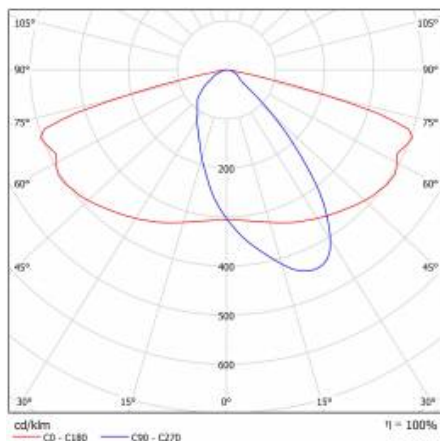

ASTRA LED ALU 7300LM 840 AR3 IP66 I SCHUTZKLASSE KABEL 0,7M STECKER/GN SP10KV (53W)

DETAILLIERTE PRODUKTKARTE

TABLE TECHNISCHE PARAMETER

Index:	580529	Material Gehäuse:	Aluminium pulverbeschichtet
Nennleistung der Leuchte [W]:	53	Farbe Gehäuse:	grau
EAN:	5905963580529	Einbaumaße [mm]:	ø60
Lichtstrom [lm]:	7300	IK-Stoßfestigkeitsgrad:	IK08
ETIM klasse:	EC000062	IP-Schutzart:	IP66
Kategorietyt:	Straßenbeleuchtung	Montage:	Oben, am Mast / Seitlich, am Ausleger
Lichtquelle:	LED modul	Einstellung des Neigungswinkels [°]:	-5 bis +15 (oben); -15 bis +5 (seitlich)
Farbtemperatur [K]:	4000	Seitenfläche (SCx) [m2]:	0.018
Versorgungsspannung [V]:	220 - 240	Betriebstemperatur [°C]:	von -20 bis +35
Schutzklasse:	I	Lebensdauer LED L90B10 [h]:	34000
Frequenz:	50 - 60	Kabeltyp:	H07RN-F
Optik:	AR3	ULOR:	0%
Lichtausbeute [lm/W]:	138	Lebensdauer LED L70B50 [h]:	120000
Energieeffizienzklasse:	C	Lebensdauer LED L80B20 [h]:	75000
Farb- wiedergabe- index:	> 80	Steuerung:	ON/OFF
SDCM:	≤ 5	Kabellänge [m]:	0.70
Power Factor:	0.97	Eigengewicht [kg]:	2.950
Überspannungsschutz [kV]:	10	Garantie [Jahren]:	5
Typ Diffusor:	Linsematrix	CE-Zertifikat:	467/2023
Material Optik:	PC	ENEC-Zertifikat:	0323/ENEC/23
Abmessungen (H/B/T/H) [mm]:	640/233/113	Anleitung:	Download PDF

LIGHT CURVES