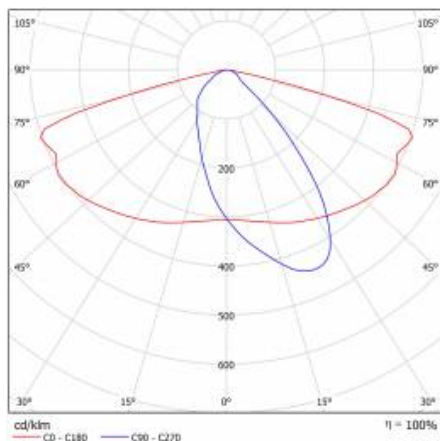

ASTRA LED ALU 7300LM 840 AR3 IP66 I SCHUTZKLASSE KABEL 0,7M STECKER/GN SP10KV (53W)

DETAILLIERTE PRODUKTKARTE

TABLE TECHNISCHE PARAMETER

Index:	580529	Farbe Gehäuse:	grau
EAN:	5905963580529	Abmessungen (H/B/T/H) [mm]:	640/233/113
ETIM klasse:	EC000062	Einbaumaße [mm]:	ø60
Kategorietyt:	Straßenbeleuchtung	IK-Stoßfestigkeitsgrad:	IK08
Lichtquelle:	LED modul	IP-Schutzart:	IP66
Nennleistung der Leuchte [W]:	53	Montage:	Oben, am Mast / Seitlich, am Ausleger
Versorgungsspannung [V]:	220 - 240	Einstellung des Abstrahlwinkels [°]:	-5 bis +15 (oben); -15 bis +5 (seitlich)
Frequenz:	50 - 60	Seitenfläche (SCx) [m2]:	0.018
Lichtstrom [lm]:	7300	Betriebstemperatur [°C]:	von -20 bis +35
Lichtausbeute [lm/W]:	138	Lebensdauer LED L90B10 [h]:	34000
Energieeffizienzklasse:	C	Kabeltyp:	H07RN-F
Schutzklasse:	I	ULOR:	0%
Farbtemperatur [K]:	4000	Lebensdauer LED L70B50 [h]:	120000
Farb- wiedergabe- index:	> 80	Lebensdauer LED L80B20 [h]:	75000
SDCM:	≤ 5	Steuerung:	ON/OFF
Power Factor:	0.97	Kabellänge [m]:	0.70
Überspannungsschutz [kV]:	10	Eigengewicht [kg]:	2.950
Typ Diffusor:	Linienmatrix	Garantie [Jahren]:	5
Material Optik:	PC	CE-Zertifikat:	467/2023
Optik:	AR3	ENEC-Zertifikat:	0323/ENEC/23
Material Gehäuse:	Aluminium pulverbeschichtet	Anleitung:	Download PDF

LIGHT CURVES