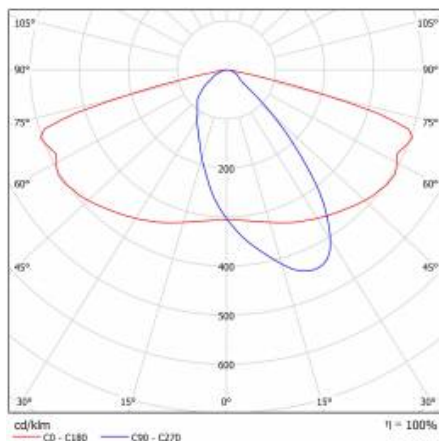

ASTRA LED ALU 7300LM 840 AR3 IP66 I SCHUTZKLASSE KABEL 0,7M STECKER/GN SP10KV (53W)

DETAILLIERTE PRODUKTKARTE

TABLE TECHNISCHE PARAMETER

Index:	580529	Abmessungen (H/B/T/H) [mm]:	640/233/113
EAN:	5905963580529	Einbaumaße [mm]:	ø60
ETIM klasse:	EC000062	IK-Stoßfestigkeitsgrad:	IK08
Kategorietyt:	Straßenbeleuchtung	IP-Schutzart:	IP66
Lichtquelle:	LED modul	Montage:	Oben, am Mast / Seitlich, am Ausleger
Nennleistung der Leuchte [W]:	53	Einstellung des Neigungswinkels [°]:	-5 bis +15 (oben); -15 bis +5 (seitlich)
Versorgungsspannung [V]:	220 - 240	Seitenfläche (SCx) [m2]:	0.018
Frequenz:	50 - 60	Betriebstemperatur [°C]:	von -20 bis +35
Lichtstrom [lm]:	7300	Lebensdauer LED L90B10 [h]:	34000
Lichtausbeute [lm/W]:	138	Kabeltyp:	H07RN-F
Energieeffizienzklasse:	C	ULOR:	0%
Schutzklasse:	I	Lebensdauer LED L70B50 [h]:	120000
Farbtemperatur [K]:	4000	Lebensdauer LED L80B20 [h]:	75000
Farb- wiedergabe- index:	80	Steuerung:	ON/OFF
SDCM:	≤ 5	Kabellänge [m]:	0.70
Power Factor:	0.97	Eigengewicht [kg]:	2.950
Überspannungsschutz [kV]:	10	Garantie [Jahren]:	5
Typ Diffusor:	Linsenmatrix	CE-Zertifikat:	467/2023
Material Optik:	PC	ENEC-Zertifikat:	0323/ENEC/23
Optik:	AR3	Umwelterklärung (EPD):	816/2025
Material Gehäuse:	Aluminium pulverbeschichtet	Anleitung:	Download PDF
Farbe Gehäuse:	grau	Kategorie der Anwendung:	Straße

LIGHT CURVES