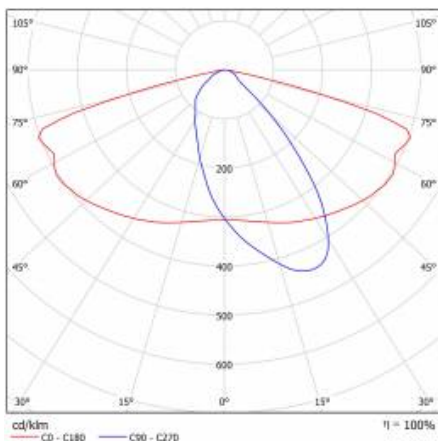

ASTRA LED ALU 7300LM 840 AR3 IP66 I SCHUTZKLASSE KABEL 0,7M STECKER/GN SP10KV (53W)

DETAILLIERTE PRODUKTKARTE

TABLE TECHNISCHE PARAMETER

Index:	580529	Material Gehäuse:	Aluminium pulverbeschichtet
Nennleistung der Leuchte [W]:	53	Farbe Gehäuse:	grau
EAN:	5905963580529	Einbaumaße [mm]:	ø60
Lichtstrom [lm]:	7300	IK-Stoßfestigkeitsgrad:	IK08
ETIM klasse:	EC000062	IP-Schutzart:	IP66
Kategorietyt:	Straßenbeleuchtung	Montage:	Oben, am Mast / Seitlich, am Ausleger
Lichtquelle:	LED modul	Einstellung des Neigungswinkels [°]:	-5 bis +15 (oben); -15 bis +5 (seitlich)
Farbtemperatur [K]:	4000	Seitenfläche (SCx) [m2]:	0.018
Versorgungsspannung [V]:	220 - 240	Betriebstemperatur [°C]:	von -20 bis +35
Schutzklasse:	I	Lebensdauer LED L90B10 [h]:	34000
Frequenz:	50 - 60	Kabeltyp:	H07RN-F
Optik:	AR3	ULOR:	0%
Lichtausbeute [lm/W]:	138	Lebensdauer LED L70B50 [h]:	120000
Energieeffizienzklasse:	C	Lebensdauer LED L80B20 [h]:	75000
Farb- wiedergabe- index:	> 80	Steuerung:	ON/OFF
SDCM:	≤ 5	Kabellänge [m]:	0.70
Power Factor:	0.97	Eigengewicht [kg]:	2.950
Überspannungsschutz [kV]:	10	Garantie [Jahren]:	5
Typ Diffusor:	Linsematrix	CE-Zertifikat:	467/2023
Material Optik:	PC	ENEC-Zertifikat:	0323/ENEC/23
Abmessungen (H/B/T/H) [mm]:	640/233/113	Anleitung:	Download PDF

LIGHT CURVES