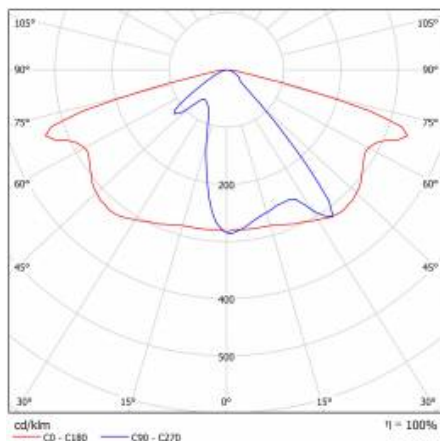

ASTRA LED ALU 7300LM 840 AR1 IP66 I SCHUTZKLASSE KABEL 0,7M STECKER/GN SP10KV (53W)

DETAILLIERTE PRODUKTKARTE

TABLE TECHNISCHE PARAMETER

Index:	580222	Farbe Gehäuse:	grau
EAN:	5905963580222	Abmessungen (H/B/T/H) [mm]:	640/233/113
ETIM klasse:	EC000062	Einbaumaße [mm]:	ø60
Kategorietyt:	Straßenbeleuchtung	IK-Stoßfestigkeitsgrad:	IK08
Lichtquelle:	LED modul	IP-Schutzart:	IP66
Nennleistung der Leuchte [W]:	53	Montage:	Oben, am Mast / Seitlich, am Ausleger
Versorgungsspannung [V]:	220 - 240	Einstellung des Neigungswinkels [°]:	-5 bis +15 (oben); -15 bis +5 (seitlich)
Frequenz:	50 - 60	Seitenfläche (SCx) [m2]:	0.018
Lichtstrom [lm]:	7300	Betriebstemperatur [°C]:	von -20 bis +35
Lichtausbeute [lm/W]:	138	Lebensdauer LED L90B10 [h]:	34000
Energieeffizienzklasse:	C	Kabeltyp:	H07RN-F
Schutzklasse:	I	ULOR:	0%
Farbtemperatur [K]:	4000	Lebensdauer LED L70B50 [h]:	120000
Farb- wiedergabe- index:	> 80	Lebensdauer LED L80B20 [h]:	75000
SDCM:	≤ 5	Steuerung:	ON/OFF
Power Factor:	0.97	Kabellänge [m]:	0.70
Überspannungsschutz [kV]:	10	Eigengewicht [kg]:	2.950
Typ Diffusor:	Linienmatrix	Garantie [Jahren]:	5
Material Optik:	PC	CE-Zertifikat:	467/2023
Optik:	AR1	ENEC-Zertifikat:	0323/ENEC/23
Material Gehäuse:	Aluminium pulverbeschichtet	Anleitung:	Download PDF

LIGHT CURVES