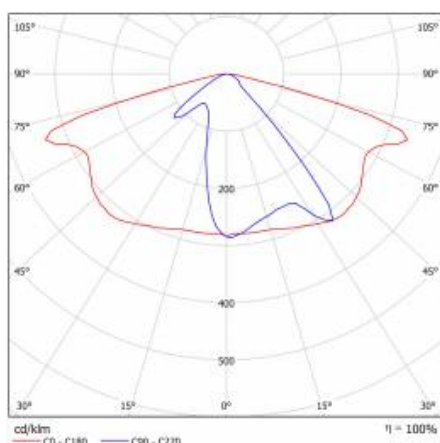

ASTRA LED ALU 7300LM 840 AR1 IP66 I SCHUTZKLASSE KABEL 0,7M STECKER/GN SP10KV (53W)

DETAILLIERTE PRODUKTKARTE

TABLE TECHNISCHE PARAMETER

Index:	580222	Material Gehäuse:	Aluminium pulverbeschichtet
Nennleistung der Leuchte [W]:	53	Farbe Gehäuse:	grau
EAN:	5905963580222	Einbaumaße [mm]:	ø60
Lichtstrom [lm]:	7300	IK-Stoßfestigkeitsgrad:	IK08
ETIM klasse:	EC000062	IP-Schutzart:	IP66
Kategorietyt:	Straßenbeleuchtung	Montage:	Oben, am Mast / Seitlich, am Ausleger
Lichtquelle:	LED modul	Einstellung des Neigungswinkels [°]:	-5 bis +15 (oben); -15 bis +5 (seitlich)
Farbtemperatur [K]:	4000	Seitenfläche (SCx) [m2]:	0.018
Versorgungsspannung [V]:	220 - 240	Betriebstemperatur [°C]:	von -20 bis +35
Schutzklasse:	I	Lebensdauer LED L90B10 [h]:	34000
Frequenz:	50 - 60	Kabeltyp:	H07RN-F
Optik:	AR1	ULOR:	0%
Lichtausbeute [lm/W]:	138	Lebensdauer LED L70B50 [h]:	120000
Energieeffizienzklasse:	C	Lebensdauer LED L80B20 [h]:	75000
Farb- wiedergabe- index:	> 80	Steuerung:	ON/OFF
SDCM:	≤ 5	Kabellänge [m]:	0.70
Power Factor:	0.97	Eigengewicht [kg]:	2.950
Überspannungsschutz [kV]:	10	Garantie [Jahren]:	5
Typ Diffusor:	Linsematrix	CE-Zertifikat:	467/2023
Material Optik:	PC	ENEC-Zertifikat:	0323/ENEC/23
Abmessungen (H/B/T/H) [mm]:	640/233/113	Anleitung:	Download PDF

LIGHT CURVES