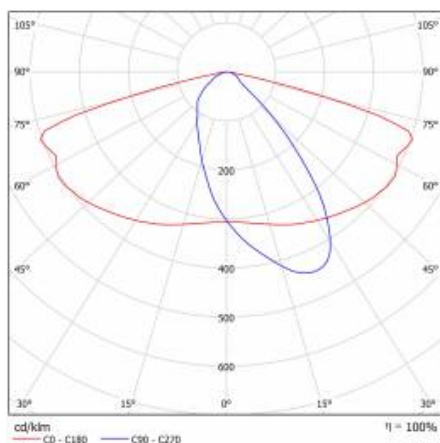

ASTRA LED ALU 5600LM 857 AR3 IP66 I SCHUTZKLASSE KABEL 0,7M STECKER/GN SP10KV (37W)

DETAILLIERTE PRODUKTKARTE

TABLE TECHNISCHE PARAMETER

Index:	580475	Material Gehäuse:	Aluminium pulverbeschichtet
Nennleistung der Leuchte [W]:	37	Farbe Gehäuse:	grau
EAN:	5905963580475	Einbaumaße [mm]:	ø60
Lichtstrom [lm]:	5600	IK-Stoßfestigkeitsgrad:	IK08
ETIM klasse:	EC000062	IP-Schutzart:	IP66
Kategorietyt:	Straßenbeleuchtung	Montage:	Oben, am Mast / Seitlich, am Ausleger
Lichtquelle:	LED modul	Einstellung des Neigungswinkels [°]:	-5 bis +15 (oben); -15 bis +5 (seitlich)
Farbtemperatur [K]:	5700	Seitenfläche (SCx) [m2]:	0.018
Versorgungsspannung [V]:	220 - 240	Betriebstemperatur [°C]:	von -20 bis +35
Schutzklasse:	I	Lebensdauer LED L90B10 [h]:	34000
Frequenz:	50 - 60	Kabeltyp:	H07RN-F
Optik:	AR3	ULOR:	0%
Lichtausbeute [lm/W]:	151	Lebensdauer LED L70B50 [h]:	120000
Energieeffizienzklasse:	C	Lebensdauer LED L80B20 [h]:	75000
Farb- wiedergabe- index:	> 80	Steuerung:	ON/OFF
SDCM:	≤ 5	Kabellänge [m]:	0.70
Power Factor:	0.96	Eigengewicht [kg]:	2.950
Überspannungsschutz [kV]:	10	Garantie [Jahren]:	5
Typ Diffusor:	Linsenmatrix	CE-Zertifikat:	467/2023
Material Optik:	PC	ENEC-Zertifikat:	0323/ENEC/23
Abmessungen (H/B/T/H) [mm]:	640/233/113	Anleitung:	Download PDF

LIGHT CURVES