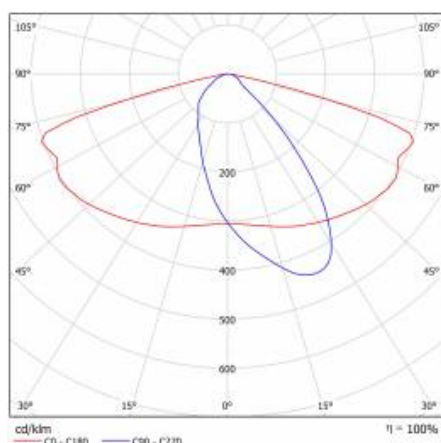

ASTRA LED ALU 5600LM 840 AR3 IP66 I SCHUTZKLASSE KABEL 0,7M STECKER/GN SP10KV (37W)

DETAILLIERTE PRODUKTKARTE

TABLE TECHNISCHE PARAMETER

Index:	580468	Farbe Gehäuse:	grau
EAN:	5905963580468	Abmessungen (H/B/T/H) [mm]:	640/233/113
ETIM klasse:	EC000062	Einbaumaße [mm]:	ø60
Kategorietyt:	Straßenbeleuchtung	IK-Stoßfestigkeitsgrad:	IK08
Lichtquelle:	LED modul	IP-Schutzart:	IP66
Nennleistung der Leuchte [W]:	37	Montage:	Oben, am Mast / Seitlich, am Ausleger
Versorgungsspannung [V]:	220 - 240	Einstellung des Neigungswinkels [°]:	-5 bis +15 (oben); -15 bis +5 (seitlich)
Frequenz:	50 - 60	Seitenfläche (SCx) [m2]:	0.018
Lichtstrom [lm]:	5600	Betriebstemperatur [°C]:	von -20 bis +35
Lichtausbeute [lm/W]:	151	Lebensdauer LED L90B10 [h]:	34000
Energieeffizienzklasse:	C	Kabeltyp:	H07RN-F
Schutzklasse:	I	ULOR:	0%
Farbtemperatur [K]:	4000	Lebensdauer LED L70B50 [h]:	120000
Farb- wiedergabe- index:	> 80	Lebensdauer LED L80B20 [h]:	75000
SDCM:	≤ 5	Steuerung:	ON/OFF
Power Factor:	0.96	Kabellänge [m]:	0.70
Überspannungsschutz [kV]:	10	Eigengewicht [kg]:	2.950
Typ Diffusor:	Linienmatrix	Garantie [Jahren]:	5
Material Optik:	PC	CE-Zertifikat:	467/2023
Optik:	AR3	ENEC-Zertifikat:	0323/ENEC/23
Material Gehäuse:	Aluminium pulverbeschichtet	Anleitung:	Download PDF

LIGHT CURVES