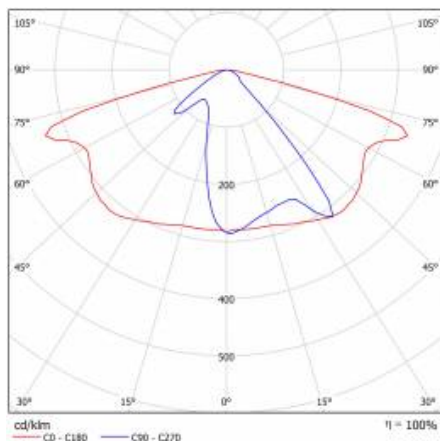

ASTRA LED ALU 5600LM 840 AR1 IP66 I SCHUTZKLASSE KABEL 0,7M STECKER/GN SP10KV (37W)

DETAILLIERTE PRODUKTKARTE

TABLE TECHNISCHE PARAMETER

Index:	580161	Material Gehäuse:	Aluminium pulverbeschichtet
Nennleistung der Leuchte [W]:	37	Farbe Gehäuse:	grau
EAN:	5905963580161	Einbaumaße [mm]:	ø60
Lichtstrom [lm]:	5600	IK-Stoßfestigkeitsgrad:	IK08
ETIM klasse:	EC000062	IP-Schutzart:	IP66
Kategorietypp:	Straßenbeleuchtung	Montage:	Oben, am Mast / Seitlich, am Ausleger
Lichtquelle:	LED modul	Einstellung des Neigungswinkels [°]:	-5 bis +15 (oben); -15 bis +5 (seitlich)
Farbtemperatur [K]:	4000	Seitenfläche (SCx) [m2]:	0.018
Versorgungsspannung [V]:	220 - 240	Betriebstemperatur [°C]:	von -20 bis +35
Schutzklasse:	I	Lebensdauer LED L90B10 [h]:	34000
Frequenz:	50 - 60	Kabeltyp:	H07RN-F
Optik:	AR1	ULOR:	0%
Lichtausbeute [lm/W]:	151	Lebensdauer LED L70B50 [h]:	120000
Energieeffizienzklasse:	C	Lebensdauer LED L80B20 [h]:	75000
Farb- wiedergabe- index:	> 80	Steuerung:	ON/OFF
SDCM:	≤ 5	Kabellänge [m]:	0.70
Power Factor:	0.96	Eigengewicht [kg]:	2.950
Überspannungsschutz [kV]:	10	Garantie [Jahren]:	5
Typ Diffusor:	Linienmatrix	CE-Zertifikat:	467/2023
Material Optik:	PC	ENEC-Zertifikat:	0323/ENEC/23
Abmessungen (H/B/T/H) [mm]:	640/233/113	Anleitung:	Download PDF

LIGHT CURVES