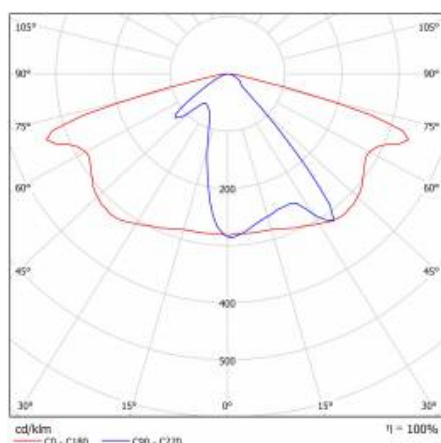

ASTRA LED ALU 5350LM 830 AR1 IP66 I SCHUTZKLASSE KABEL 0,7M STECKER/GN SP10KV (37W)

DETAILLIERTE PRODUKTKARTE

TABLE TECHNISCHE PARAMETER

Index:	580154	Material Gehäuse:	Aluminium pulverbeschichtet
Nennleistung der Leuchte [W]:	37	Farbe Gehäuse:	grau
EAN:	5905963580154	Einbaumaße [mm]:	ø60
Lichtstrom [lm]:	5350	IK-Stoßfestigkeitsgrad:	IK08
ETIM klasse:	EC000062	IP-Schutzart:	IP66
Kategorietyt:	Straßenbeleuchtung	Montage:	Oben, am Mast / Seitlich, am Ausleger
Lichtquelle:	LED modul	Einstellung des Neigungswinkels [°]:	-5 bis +15 (oben); -15 bis +5 (seitlich)
Farbtemperatur [K]:	3000	Seitenfläche (SCx) [m2]:	0.018
Versorgungsspannung [V]:	220 - 240	Betriebstemperatur [°C]:	von -20 bis +35
Schutzklasse:	I	Lebensdauer LED L90B10 [h]:	34000
Frequenz:	50 - 60	Kabeltyp:	H07RN-F
Optik:	AR1	ULOR:	0%
Lichtausbeute [lm/W]:	145	Lebensdauer LED L70B50 [h]:	120000
Energieeffizienzklasse:	C	Lebensdauer LED L80B20 [h]:	75000
Farb- wiedergabe- index:	> 80	Steuerung:	ON/OFF
SDCM:	≤ 5	Kabellänge [m]:	0.70
Power Factor:	0.96	Eigengewicht [kg]:	2.950
Überspannungsschutz [kV]:	10	Garantie [Jahren]:	5
Typ Diffusor:	Linsenmatrix	CE-Zertifikat:	467/2023
Material Optik:	PC	ENEC-Zertifikat:	0323/ENEC/23
Abmessungen (H/B/T/H) [mm]:	640/233/113	Anleitung:	Download PDF

LIGHT CURVES