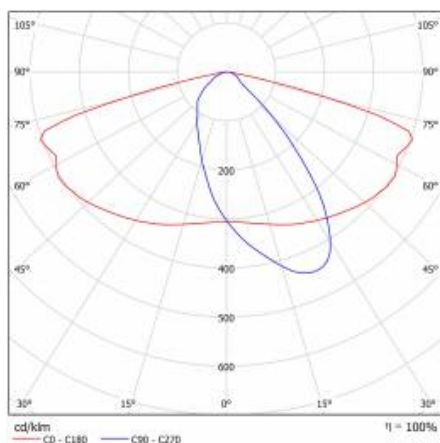

ASTRA LED ALU 3700LM 840 AR3 IP66 I SCHUTZKLASSE KABEL 0,7M STECKER/GN SP10KV (26W)

DETAILLIERTE PRODUKTKARTE

TABLE TECHNISCHE PARAMETER

Index:	580406	Material Gehäuse:	Aluminium pulverbeschichtet
Nennleistung der Leuchte [W]:	26	Farbe Gehäuse:	grau
EAN:	5905963580406	Einbaumaße [mm]:	ø60
Lichtstrom [lm]:	3700	IK-Stoßfestigkeitsgrad:	IK08
ETIM klasse:	EC000062	IP-Schutzart:	IP66
Kategorietyt:	Straßenbeleuchtung	Montage:	Oben, am Mast / Seitlich, am Ausleger
Lichtquelle:	LED modul	Einstellung des Neigungswinkels [°]:	-5 bis +15 (oben); -15 bis +5 (seitlich)
Farbtemperatur [K]:	4000	Seitenfläche (SCx) [m2]:	0.018
Versorgungsspannung [V]:	220 - 240	Betriebstemperatur [°C]:	von -20 bis +35
Schutzklasse:	I	Lebensdauer LED L90B10 [h]:	34000
Frequenz:	50 - 60	Kabeltyp:	H07RN-F
Optik:	AR3	ULOR:	0%
Lichtausbeute [lm/W]:	142	Lebensdauer LED L70B50 [h]:	120000
Energieeffizienzklasse:	C	Lebensdauer LED L80B20 [h]:	75000
Farb- wiedergabe- index:	> 80	Steuerung:	ON/OFF
SDCM:	≤ 5	Kabellänge [m]:	0.70
Power Factor:	0.93	Eigengewicht [kg]:	2.950
Überspannungsschutz [kV]:	10	Garantie [Jahren]:	5
Typ Diffusor:	Linsenmatrix	CE-Zertifikat:	467/2023
Material Optik:	PC	ENEC-Zertifikat:	0323/ENEC/23
Abmessungen (H/B/T/H) [mm]:	640/233/113	Anleitung:	Download PDF

LIGHT CURVES