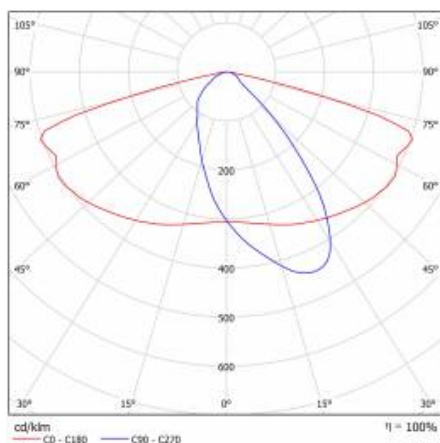

ASTRA LED ALU 3700LM 840 AR3 IP66 I SCHUTZKLASSE KABEL 0,7M STECKER/GN SP10KV (26W)

DETAILLIERTE PRODUKTKARTE

TABLE TECHNISCHE PARAMETER

Index:	580406	Farbe Gehäuse:	grau
EAN:	5905963580406	Abmessungen (H/B/T/H) [mm]:	640/233/113
ETIM klasse:	EC000062	Einbaumaße [mm]:	ø60
Kategorietyt:	Straßenbeleuchtung	IK-Stoßfestigkeitsgrad:	IK08
Lichtquelle:	LED modul	IP-Schutzart:	IP66
Nennleistung der Leuchte [W]:	26	Montage:	Oben, am Mast / Seitlich, am Ausleger
Versorgungsspannung [V]:	220 - 240	Einstellung des Neigungswinkels [°]:	-5 bis +15 (oben); -15 bis +5 (seitlich)
Frequenz:	50 - 60	Seitenfläche (SCx) [m2]:	0.018
Lichtstrom [lm]:	3700	Betriebstemperatur [°C]:	von -20 bis +35
Lichtausbeute [lm/W]:	142	Lebensdauer LED L90B10 [h]:	34000
Energieeffizienzklasse:	C	Kabeltyp:	H07RN-F
Schutzklasse:	I	ULOR:	0%
Farbtemperatur [K]:	4000	Lebensdauer LED L70B50 [h]:	120000
Farb- wiedergabe- index:	> 80	Lebensdauer LED L80B20 [h]:	75000
SDCM:	≤ 5	Steuerung:	ON/OFF
Power Factor:	0.93	Kabellänge [m]:	0.70
Überspannungsschutz [kV]:	10	Eigengewicht [kg]:	2.950
Typ Diffusor:	Linienmatrix	Garantie [Jahren]:	5
Material Optik:	PC	CE-Zertifikat:	467/2023
Optik:	AR3	ENEC-Zertifikat:	0323/ENEC/23
Material Gehäuse:	Aluminium pulverbeschichtet	Anleitung:	Download PDF

LIGHT CURVES